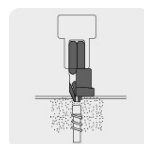

## Estuche con 5 puntas cruz PH2 muro de yeso largo 1", Expert

- Fabricadas en acero S2, 2X más resistentes al desgaste que las de acero al cromo vanadio
- Maquinado para un ajuste preciso
- Estuche reutilizable

Muro de yeso

Diseñado para hundir tornillos a la profundidad requerida

De Cruz

Zanco