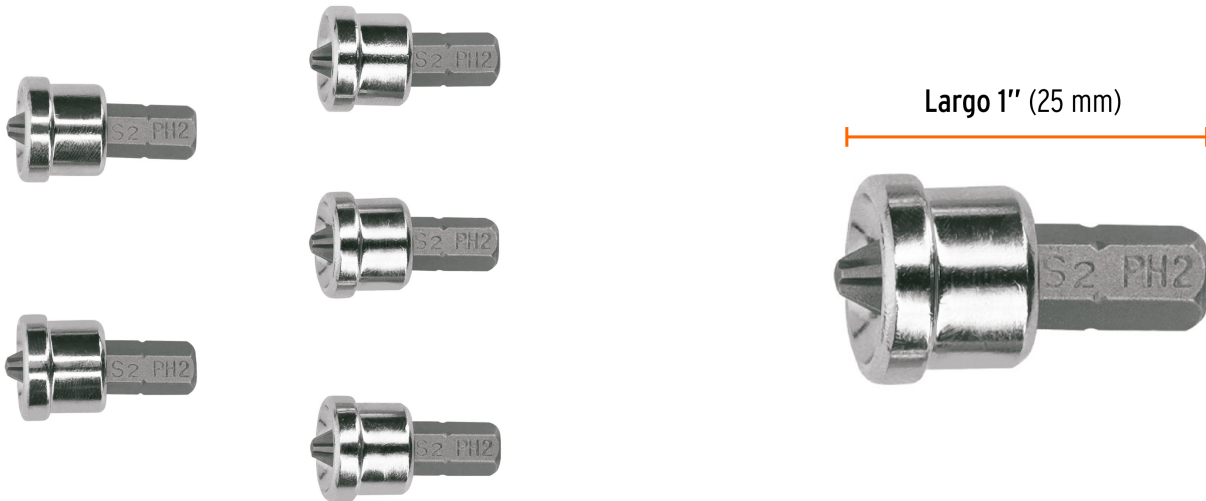

País de origen

Fabricado en China bajo las estrictas especificaciones de GRUPO TRUPER

Imágenes complementarias