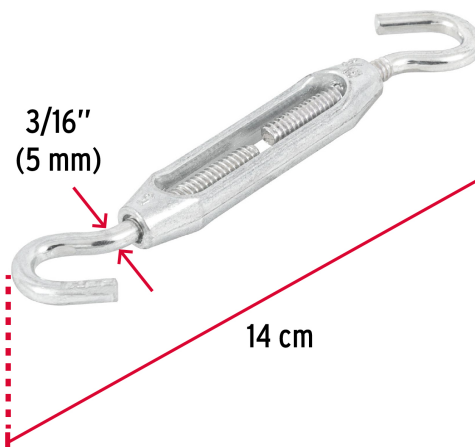

Imágenes complementarias

Ganchos fabricados en acero,
acabado galvanizado