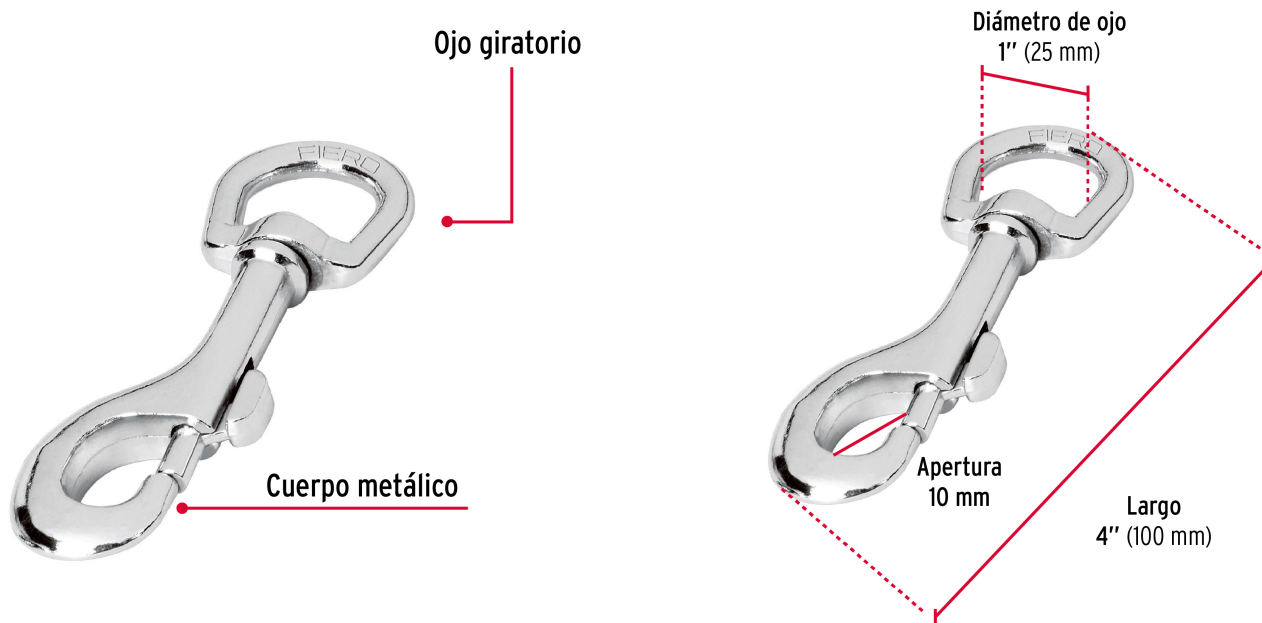

CÓDIGO: 44033 CLAVE: BDZ-4-1/4

Bandola de zinc de 1" giratoria, FIERO

- Cuerpo metálico, acabado niquelado para mayor resistencia a la corrosión
- Ojo giratorio
- Seguro de resorte para rápido enganche
- Ideal para sujetar cordones, correas para perros

No usar para escalar

Certificaciones y garantías

- Garantizado contra defectos de fabricación o mano de obra. La garantía se puede hacer válida con cualquier distribuidor de TRUPER

Especificaciones

| | |
|---------------------------|------------------------------------|
| Carga de trabajo | 172 kg (no exceder límite marcado) |
| Diámetro del ojo | 1" (25 mm) |
| Largo | 4" (100 mm) |
| Empaque individual | Blíster |
| Pallet | 6048 |
| Inner | 12 |
| Master | 72 |

País de origen

Fabricado en China bajo las estrictas especificaciones de GRUPO TRUPER

Imágenes complementarias

EMPAQUE INDIVIDUAL

Peso: 0.07 kg (0.2 lb)

EMPAQUE INNER

Contiene: 12 piezas

Peso: 0.86 kg (1.9 lb)

Imágenes complementarias

EMPAQUE MASTER

Contiene: 6 inner (72 piezas)

Peso: 5.44 kg (12 lb)