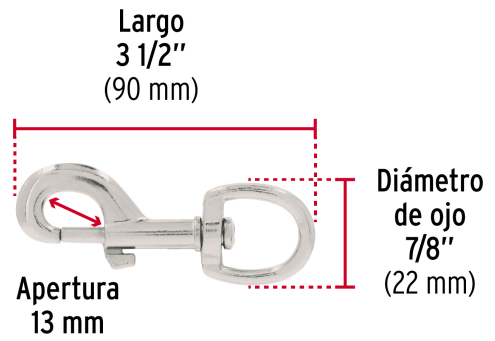

CÓDIGO: 44032 CLAVE: BDZ-4

Bandola de zinc de 7/8" giratoria, FIERO

- Cuerpo metálico, acabado niquelado para mayor resistencia a la corrosión
- Ojo giratorio
- Seguro de resorte para rápido enganche
- Ideal para sujetar cordones, correas para perros

No usar para escalar

Certificaciones y garantías

- Garantizado contra defectos de fabricación o mano de obra. La garantía se puede hacer válida con cualquier distribuidor de TRUPER

Especificaciones

Carga de trabajo	103 kg (no exceder límite marcado)
Diámetro del ojo	7/8" (22 mm)
Largo	3-1/2" (90 mm)
Empaque individual	Blíster
Pallet	8064
Inner	12
Master	72

País de origen

Fabricado en China bajo las estrictas especificaciones de GRUPO TRUPER

Imágenes complementarias

EMPAQUE INDIVIDUAL

EMPAQUE INNER

Contiene: 12 piezas

Peso: 0.56 kg (1.2 lb)

Imágenes complementarias