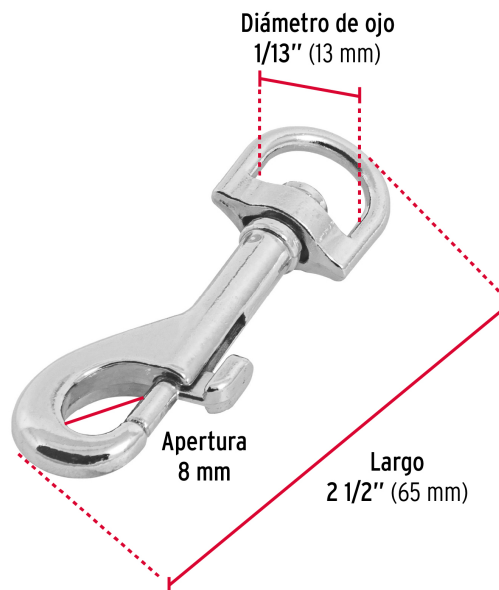

Imágenes complementarias