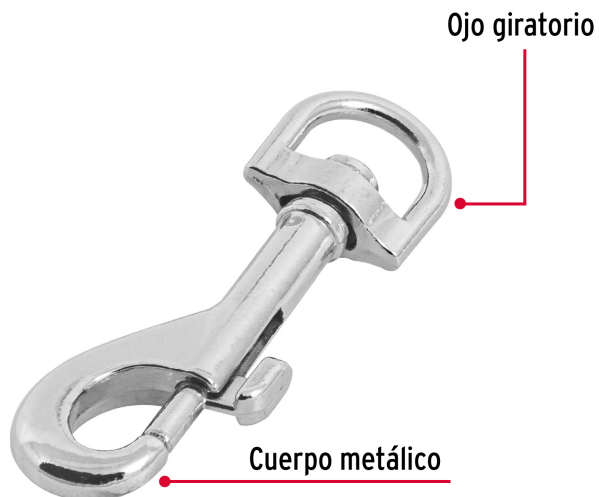

Imágenes complementarias