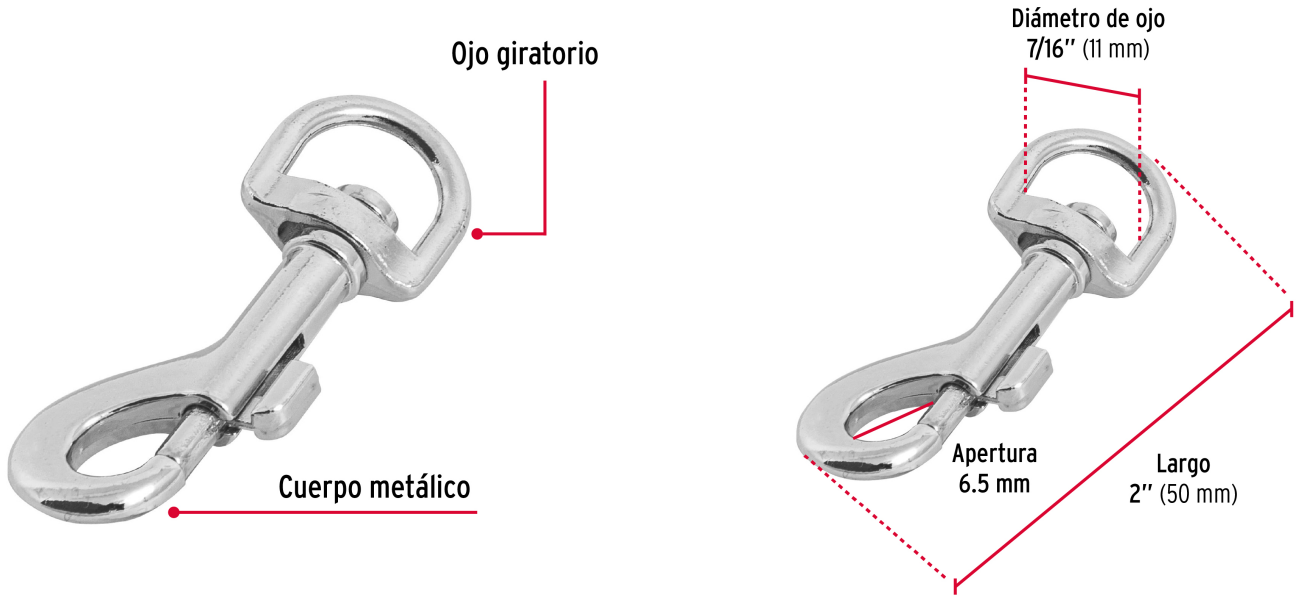

CÓDIGO: 44029 CLAVE: BDZ-2

Bandola de zinc de 7/16" giratoria, FIERO

- Cuerpo metálico, acabado niquelado para mayor resistencia a la corrosión
- Ojo giratorio
- Seguro de resorte para rápido enganche
- Ideal para sujetar cordones, correas para perros

No usar para escalar

Certificaciones y garantías

- Garantizado contra defectos de fabricación o mano de obra. La garantía se puede hacer válida con cualquier distribuidor de TRUPER

Especificaciones

Carga de trabajo	63 kg (no exceder límite marcado)
Diámetro del ojo	7/16" (11 mm)
Largo	2" (50 mm)
Empaque individual	Blíster
Pallet	19440
Inner	12
Master	72

País de origen

Fabricado en China bajo las estrictas especificaciones de GRUPO TRUPER

Imágenes complementarias

EMPAQUE INDIVIDUAL

Peso: 0.01 kg (0.02 lb)

EMPAQUE INNER

Contiene: 12 piezas

Peso: 0.19 kg (0.4 lb)