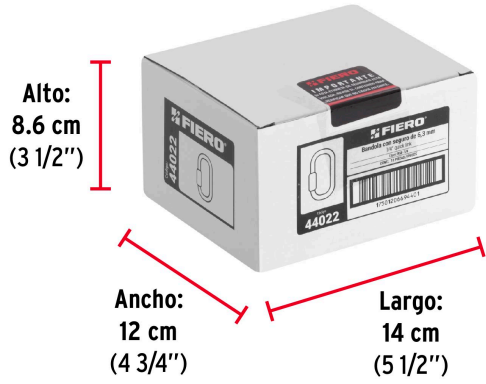

### Especificaciones

<b>Carga de trabajo</b>	400 kg (no exceder límite marcado)
<b>Espesor</b>	1/4" (6.5 mm)
<b>Largo</b>	2-1/4" (57 mm)
<b>Apertura</b>	7.1 mm
<b>Empaque individual</b>	Tarjeta
<b>Inner</b>	12
<b>Master</b>	72
<b>Pallet</b>	6912

### Datos de Empaque (Medidas y pesos aproximados)

<b>Empaque Individual</b>	<b>Medidas:</b> Alto: 12.4 cm (5") Ancho: 1 cm (1/2") Largo: 7 cm (2 3/4") <b>Peso:</b> 0.04 kg (0.09 lb)
<b>Inner</b>	<b>Medidas:</b> Alto: 8.6 cm (3 1/2") Ancho: 12 cm (4 3/4") Largo: 14 cm (5 1/2") <b>Peso:</b> 0.5 kg (1.1 lb)
<b>Master</b>	<b>Medidas:</b> Alto: 14 cm (5 1/2") Ancho: 28 cm (11") Largo: 29.2 cm (11 1/2") <b>Peso:</b> 3.38 kg (7.45 lb)

**País de Origen**

Fabricado en China bajo las estrictas especificaciones de GRUPO TRUPER

**Imágenes complementarias**

Tornillo de bloqueo roscado

Fabricadas en acero al carbono

**EMPAQUE INDIVIDUAL**

Alto:  
12.4 cm  
(5")

Largo:  
7 cm  
(2 3/4")

Peso: 0.04 kg (0.09 lb)

**Imágenes complementarias**

**EMPAQUE INNER**

Contiene: 12 piezas

Peso: 0.5 kg (1.10 lb)

**EMPAQUE MASTER**

Contiene: 6 inner (72 piezas)