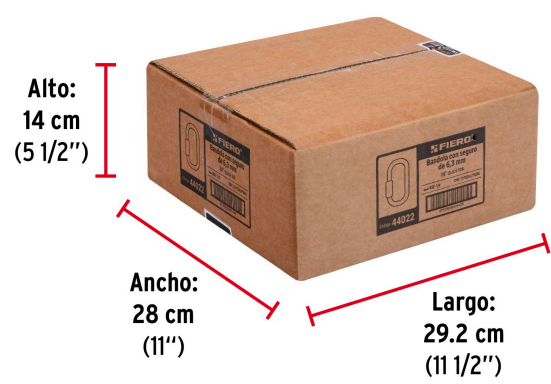

### Especificaciones

<b>Carga de trabajo</b>	400 kg (no exceder límite marcado)
<b>Espesor</b>	1/4" (6.5 mm)
<b>Largo</b>	2-1/4" (57 mm)
<b>Apertura</b>	7.1 mm
<b>Empaque individual</b>	Tarjeta
<b>Inner</b>	12
<b>Master</b>	72
<b>Pallet</b>	6912

### Datos de Empaque (Medidas y pesos aproximados)

<b>Empaque Individual</b>	<b>Medidas:</b> Alto: 12.4 cm (5") Ancho: 1 cm (1/2") Largo: 7 cm (2 3/4") <b>Peso:</b> 0.04 kg (0.09 lb)
<b>Inner</b>	<b>Medidas:</b> Alto: 8.6 cm (3 1/2") Ancho: 12 cm (4 3/4") Largo: 14 cm (5 1/2") <b>Peso:</b> 0.5 kg (1.1 lb)
<b>Master</b>	<b>Medidas:</b> Alto: 14 cm (5 1/2") Ancho: 28 cm (11") Largo: 29.2 cm (11 1/2") <b>Peso:</b> 3.38 kg (7.45 lb)

Largo:  
7 cm  
(2 3/4")

Peso: 0.04 kg (0.09 lb)

**Imágenes complementarias**

**EMPAQUE INNER**

Contiene: 12 piezas

Peso: 0.5 kg (1.10 lb)

**EMPAQUE MASTER**

Contiene: 6 inner (72 piezas)

Peso: 3.38 kg (7.45 lb)