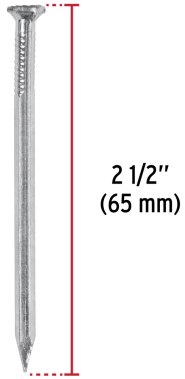

Producto mejorado

CÓDIGO: 40224 CLAVE: CLC-2-1/2GA

Blíster con 15 clavos galvanizados p/concreto 2-1/2", FIERO

- Fabricados en acero al carbono con tratamiento térmico de templado que brinda mayor resistencia y durabilidad difícil de doblar o romper
- Acabado galvanizado, alta resistencia a la oxidación
- Cuerpo hexagonal recto, diseñado para resistir impactos sin deformaciones
- Cabeza con diseño moleteado que proporciona mayor agarre al golpe del martillo
- Punta diamante con ángulo de 45° que proporciona mayor penetración
- Uso en construcción, para clavar en superficies de concreto, ladrillo, block o mampostería

Especificaciones

Calibre	8
Largo	2 1/2" (65 mm)
Clavos (aprox.)	15
Empaque individual	Blíster
Inner	12
Master	144
Pallet	6912

País de origen

Fabricado en México bajo las estrictas especificaciones de GRUPO TRUPER

Imágenes complementarias

Clavos por blíster
aprox.
15