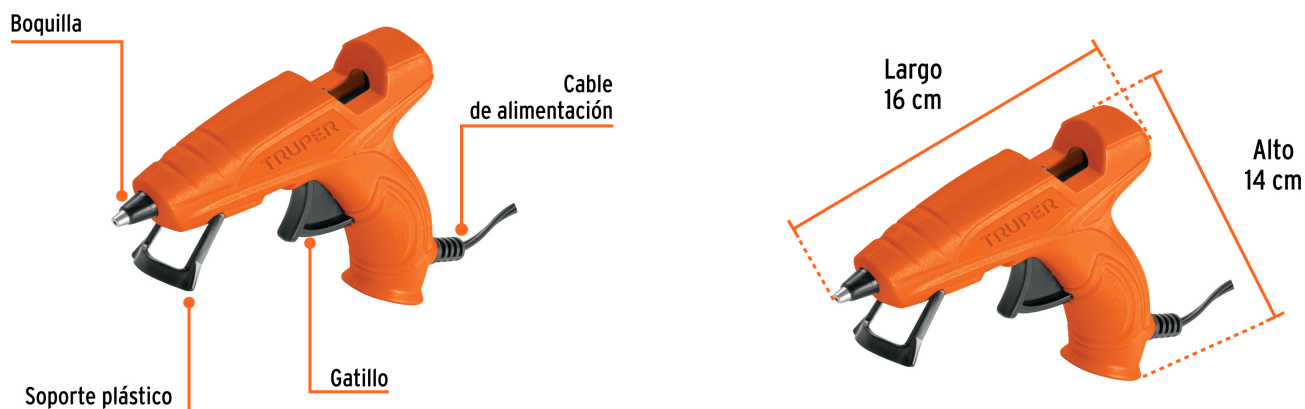

Datos de Empaque (Medidas y pesos aproximados)

Master

Medidas: Alto: 46.5 cm (18 1/4") Ancho: 26.5 cm (10 1/2") Largo: 49.5 cm (19 1/2") **Peso:** 7.28 kg (16.05 lb)

País de origen

Fabricado en China bajo las estrictas especificaciones de GRUPO TRUPER

Incluye

2 barras de silicón

Refacciones y/o accesorios disponibles en catálogo (no incluidas)

Código	Clave	Descripción
17537	REP-PIPE-5/16	Blíster con 12 barras de silicón de repuesto para PIPE-5/16
100081	REP-PIPE-5/16G	Bolsa con 1 kg de barras de silicón de repuesto p/PIPE-5/16

Imágenes complementarias