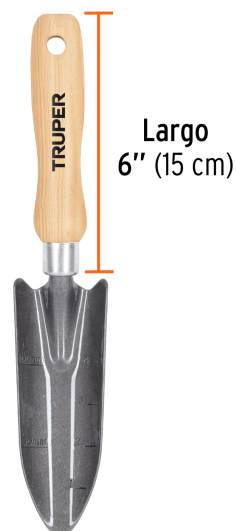

Imágenes complementarias