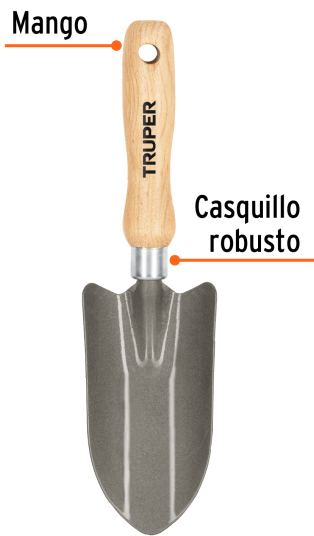

TRUPER

CÓDIGO: 15020 CLAVE: GTS-SH

Cuchara para jardín, mango de 6", Truper

- Cabeza de acero al carbono
- Mango de madera con orificio para colgar
- Para jardinería y horticultura
- Con bordes redondeados para conservar raíces

Orificio para colgar

Certificaciones y garantías

- Garantizado contra defectos de fabricación o mano de obra. La garantía se puede hacer válida con cualquier distribuidor de TRUPER

Especificaciones

Largo del mango	6" (15 cm)
Dimensiones de cabeza	6" x 3 7/16" (15.2 x 8.7cm)
Empaque individual	Granel
Pallet	1728
Inner	6
Master	72

País de origen

Fabricado en México bajo las estrictas especificaciones de GRUPO TRUPER

Imágenes complementarias

Cuchara

Excava, quita plantas
y remueve tierra