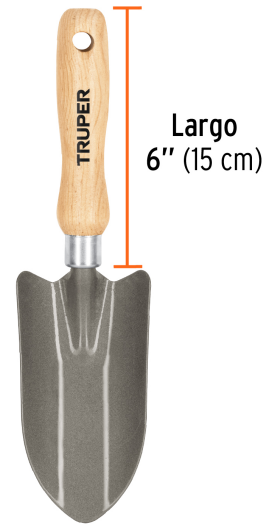

Imágenes complementarias