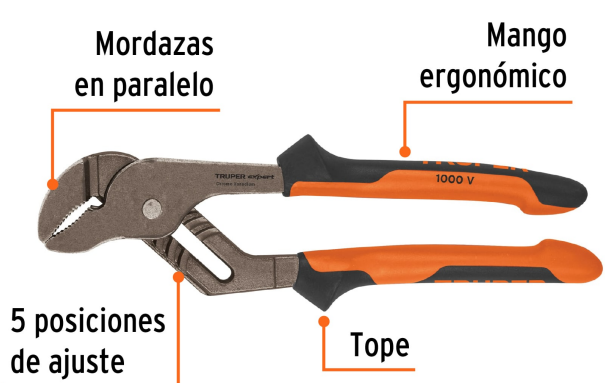

Imágenes complementarias