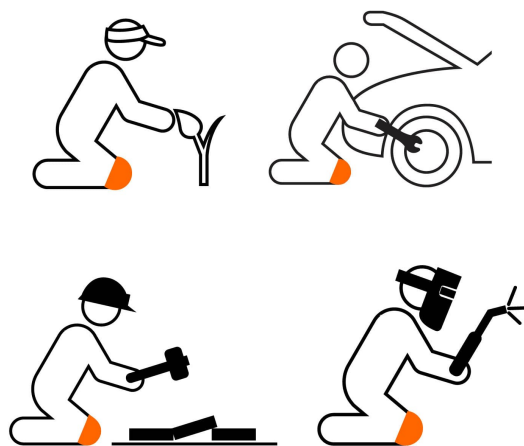

País de origen

Fabricado en China bajo las estrictas especificaciones de GRUPO TRUPER

Recomendaciones y cuidados

- El equipo de seguridad se debe inspeccionar antes de ser usado, para descartar defectos de fábrica

Imágenes complementarias

Usos