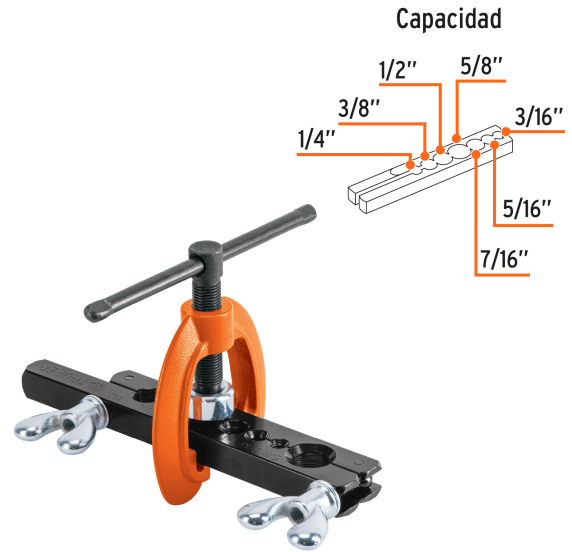

TRUPER

CÓDIGO: 12868 CLAVE: JAV-7

Avellanador para tubo, ajustable de 3/16" a 5/8", TRUPER

- Yugo forjado en hierro
- Mariposas de ajuste
- Para materiales suaves como aluminio, latón y cobre
- Barra con ranuras maquinadas antideslizables
- Para tubos de 3/16", 1/4", 5/16", 3/8", 7/16", 1/2" y 5/8"

Aluminio

Latón

Cobre

Para avellanados a 45°

Certificaciones y garantías

Especificaciones

Capacidad	3/16", 1/4", 5/16", 3/8", 7/16", 1/2" y 5/8"
Peso	0.7 kg
Empaque individual	Tarjeta plástica
Inner	3
Master	24
Pallet	576

País de origen

Fabricado en China bajo las estrictas especificaciones de GRUPO TRUPER

Imágenes complementarias

EMPAQUE INDIVIDUAL

Peso: 0.79 kg (1.7 lb)

EMPAQUE INNER

Contiene: 3 piezas

Peso: 2.5 kg (5.5 lb)

Imágenes complementarias

EMPAQUE MASTER

Contiene: 8 inner (24 piezas)

Peso: 20.72 kg (45.7 lb)