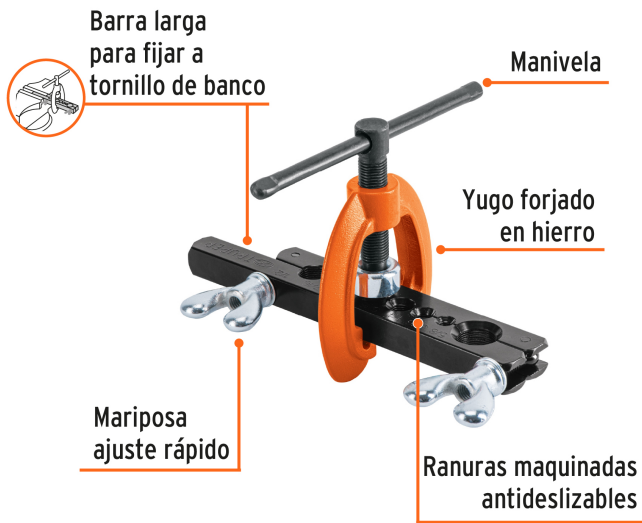

TRUPER

CÓDIGO: 12868 CLAVE: JAV-7

Avellanador para tubo, ajustable de 3/16" a 5/8", TRUPER

- Yugo forjado en hierro
- Mariposas de ajuste
- Para materiales suaves como aluminio, latón y cobre
- Barra con ranuras maquinadas antideslizables
- Para tubos de 3/16", 1/4", 5/16", 3/8", 7/16", 1/2" y 5/8"

Aluminio

Latón

Cobre

Para avellanados a 45°

Certificaciones y garantías

Especificaciones

Capacidad	3/16", 1/4", 5/16", 3/8", 7/16", 1/2" y 5/8"
Peso	0.7 kg
Empaque individual	Tarjeta plástica
Inner	3
Master	24
Pallet	576

País de origen

Fabricado en China bajo las estrictas especificaciones de GRUPO TRUPER

Imágenes complementarias

EMPAQUE INDIVIDUAL

Peso: 0.79 kg (1.7 lb)

EMPAQUE INNER

Contiene: 3 piezas

Peso: 2.5 kg (5.5 lb)

Imágenes complementarias

EMPAQUE MASTER

Contiene: 8 inner (24 piezas)

Peso: 20.72 kg (45.7 lb)