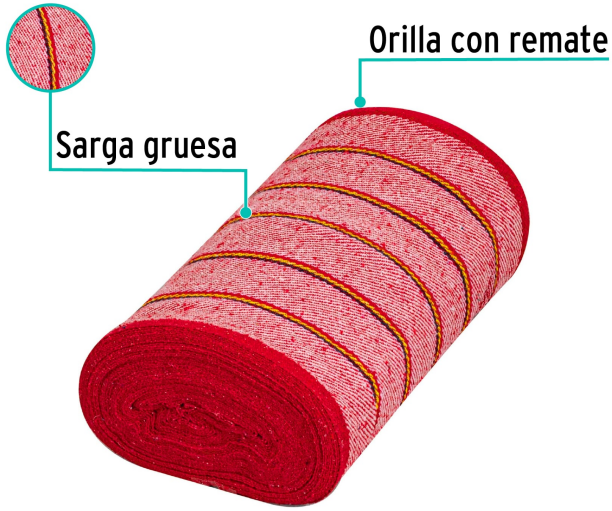

Klintek

CÓDIGO: 57057 CLAVE: JER-25R

Rollo de 25 m de jerga sarga gruesa roja, KLINTEK

- 90% algodón, 10% poliéster
- Orilla con remate
- Sarga gruesa
- Ideal para limpieza en general

**Certificaciones y garantías**

- Garantizado contra defectos de fabricación o mano de obra. La garantía se puede hacer válida con cualquier distribuidor de TRUPER

Especificaciones

Color	Rojo
Ancho	48 cm
Contenido del rollo	25 m
Empaque individual	Etiqueta
Master	20
Pallet	40
Inner	1

País de origen**Fabricado en México bajo las estrictas especificaciones de GRUPO TRUPER**

Imágenes complementarias

90% algodón
10% poliéster

Rollo de **25 m**

EMPAQUE INNER

Contiene: 1 piezas

Peso: 4.5 kg (10 lb)