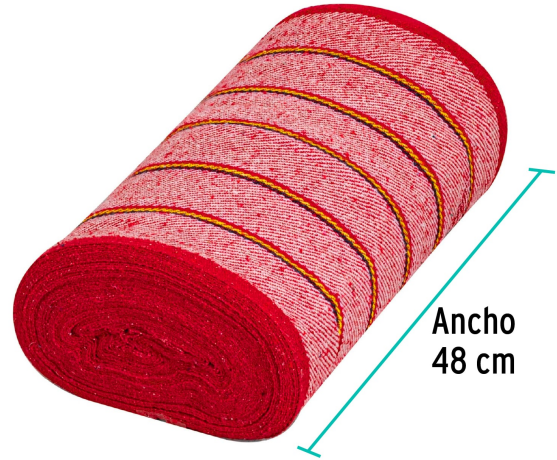

Klintek

CÓDIGO: 57057 CLAVE: JER-25R

Rollo de 25 m de jerga sarga gruesa roja, KLINTEK

- 90% algodón, 10% poliéster
- Orilla con remate
- Sarga gruesa
- Ideal para limpieza en general

**Certificaciones y garantías**

- Garantizado contra defectos de fabricación o mano de obra. La garantía se puede hacer válida con cualquier distribuidor de TRUPER

Especificaciones

Color	Rojo
Ancho	48 cm
Contenido del rollo	25 m
Empaque individual	Etiqueta
Master	20
Pallet	40
Inner	1

País de origen**Fabricado en México bajo las estrictas especificaciones de GRUPO TRUPER**

Imágenes complementarias

90% algodón
10% poliéster

Rollo de **25 m**

EMPAQUE INNER

Contiene: 1 piezas

Peso: 4.5 kg (10 lb)