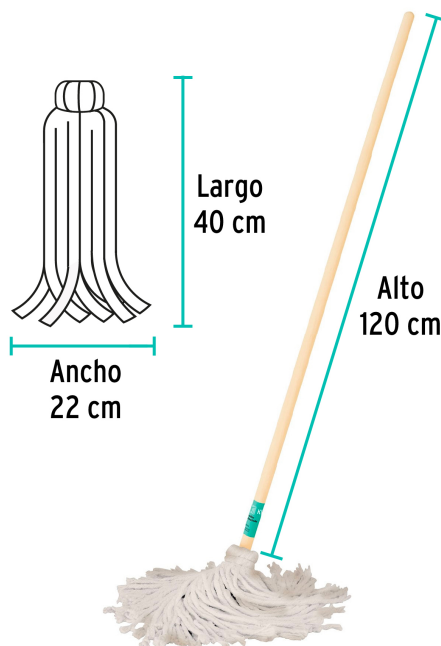

CÓDIGO: 57056 CLAVE: MECH-350

Trapeador tipo mechudo, 350 g con bastón de 120 cm, KLINTEK

- Pabilos 100% algodón
- Bastón de madera de 120 cm (incluido)
- Gran absorción y retención de líquidos
- Resistente a líquidos de limpieza
- Para todo tipo de superficies

100% algodón

Certificaciones y garantías

- Garantizado contra defectos de fabricación o mano de obra. La garantía se puede hacer válida con cualquier distribuidor de TRUPER

Especificaciones

Medidas del mechudo (largo x ancho)	40 cm x 22 cm
Largo del bastón	120 cm
Peso del mechudo	350 g
Empaque individual	Bolsa (trapeador) y etiqueta (bastón)
Inner	6
Pallet	600

País de origen

Fabricado en México bajo las estrictas especificaciones de GRUPO TRUPER

Imágenes complementarias

EMPAQUE MASTER

Contiene: 6 piezas

Peso: 3.5 kg (7.7 lb)