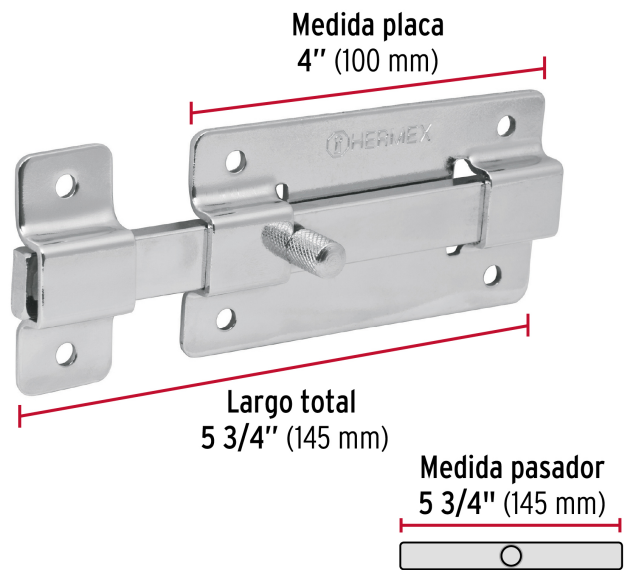

HERMEX

CÓDIGO: 43720 CLAVE: PAC-37

Pasador de barra plana 4" acabado cromo, HERMEX

- Fabricado en acero
- Acabado cromado
- Botón de cuerda

Incluye
tornillería

Certificaciones y garantías

Especificaciones

Largo total	5 3/4" (145 mm)
Medida placa	4" (100 mm)
Medida pasador	5 3/4" (145 mm)
Empaque individual	Bolsa
Inner	6
Master	36
Pallet	2880

País de origen

Fabricado en China bajo las estrictas especificaciones de GRUPO TRUPER

Imágenes complementarias

EMPAQUE INDIVIDUAL

EMPAQUE INNER

Imágenes complementarias

EMPAQUE MASTER

Contiene: 6 inner (36 piezas)

Peso: 9.04 kg (19.9 lb)