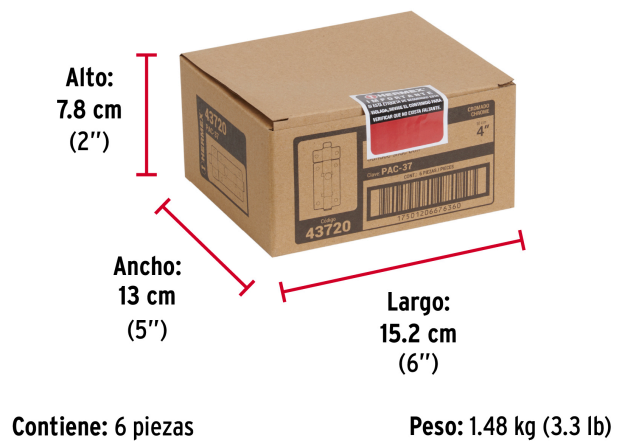

HERMEX

CÓDIGO: 43720 CLAVE: PAC-37

Pasador de barra plana 4" acabado cromo, HERMEX

- Fabricado en acero
- Acabado cromado
- Botón de cuerda

Incluye
tornillería

Certificaciones y garantías

Especificaciones

Largo total	5 3/4" (145 mm)
Medida placa	4" (100 mm)
Medida pasador	5 3/4" (145 mm)
Empaque individual	Bolsa
Inner	6
Master	36
Pallet	2880

País de origen

Fabricado en China bajo las estrictas especificaciones de GRUPO TRUPER

Imágenes complementarias

EMPAQUE INDIVIDUAL

EMPAQUE INNER

Imágenes complementarias

EMPAQUE MASTER

Contiene: 6 inner (36 piezas)

Peso: 9.04 kg (19.9 lb)