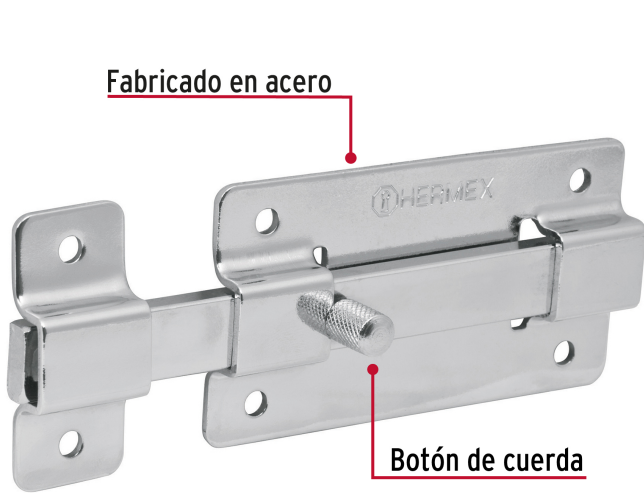

HERMEX

CÓDIGO: 43720 CLAVE: PAC-37

Pasador de barra plana 4" acabado cromo, HERMEX

- Fabricado en acero
- Acabado cromado
- Botón de cuerda

Incluye
tornillería

Certificaciones y garantías

Especificaciones

Largo total	5 3/4" (145 mm)
Medida placa	4" (100 mm)
Medida pasador	5 3/4" (145 mm)
Empaque individual	Bolsa
Inner	6
Master	36
Pallet	2880

País de origen

Fabricado en China bajo las estrictas especificaciones de GRUPO TRUPER

Imágenes complementarias

EMPAQUE INDIVIDUAL

EMPAQUE INNER

Imágenes complementarias

EMPAQUE MASTER

Contiene: 6 inner (36 piezas)