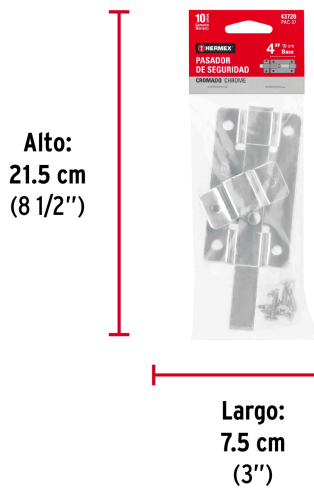

HERMEX

CÓDIGO: 43720 CLAVE: PAC-37

Pasador de barra plana 4" acabado cromo, HERMEX

- Fabricado en acero
- Acabado cromado
- Botón de cuerda

Incluye
tornillería

Certificaciones y garantías

Especificaciones

Largo total	5 3/4" (145 mm)
Medida placa	4" (100 mm)
Medida pasador	5 3/4" (145 mm)
Empaque individual	Bolsa
Inner	6
Master	36
Pallet	2880

País de origen

Fabricado en China bajo las estrictas especificaciones de GRUPO TRUPER

Imágenes complementarias

EMPAQUE INDIVIDUAL

EMPAQUE INNER

Imágenes complementarias

EMPAQUE MASTER

Contiene: 6 inner (36 piezas)

Peso: 9.04 kg (19.9 lb)