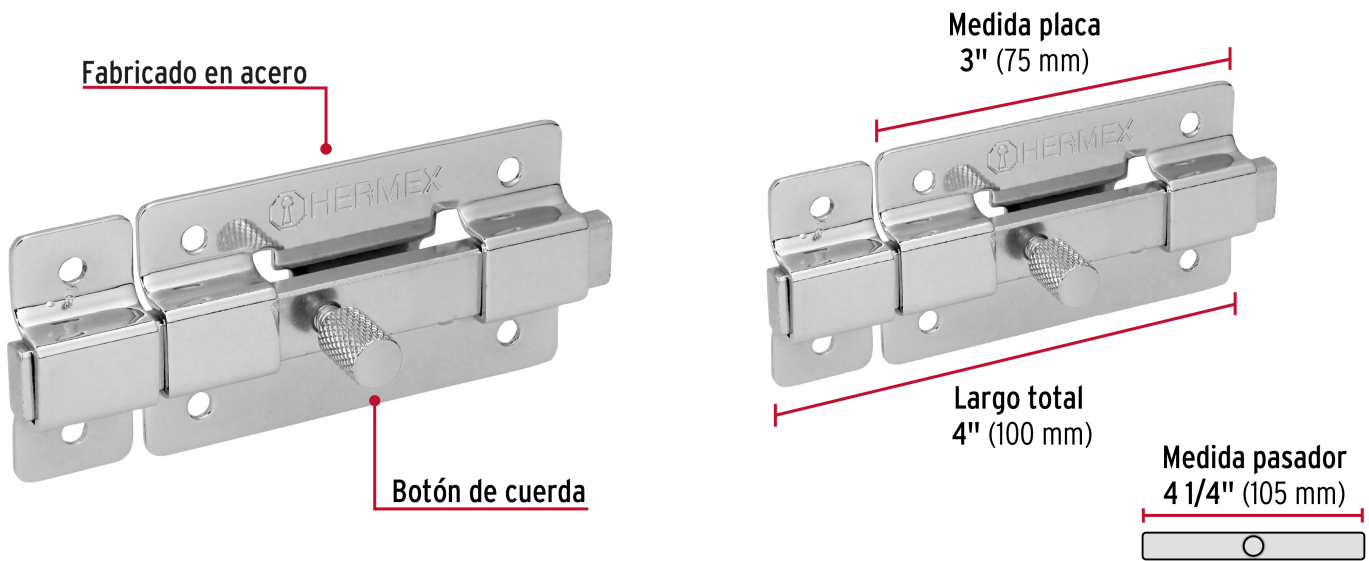

HERMEX

CÓDIGO: 43714 CLAVE: PAC-36

Pasador de barra plana 3" acabado cromo, HERMEX

- Fabricado en acero
- Acabado cromado
- Botón de cuerda

Incluye tornillería

Certificaciones y garantías**Especificaciones**

Largo total	4" (100 mm)
Medida placa	3" (75 mm)
Medida pasador	4 1/4" (105 mm)
Empaque individual	Bolsa
Inner	6
Master	36
Pallet	3960

País de origen

Fabricado en China bajo las estrictas especificaciones de GRUPO TRUPER

Imágenes complementarias

EMPAQUE INDIVIDUAL

Peso: 0.13 kg (0.3 lb)

EMPAQUE INNER

Contiene: 6 piezas

Peso: 0.82 kg (1.8 lb)

Imágenes complementarias

EMPAQUE MASTER

Contiene: 6 inner (36 piezas)

Peso: 5.12 kg (11.3 lb)