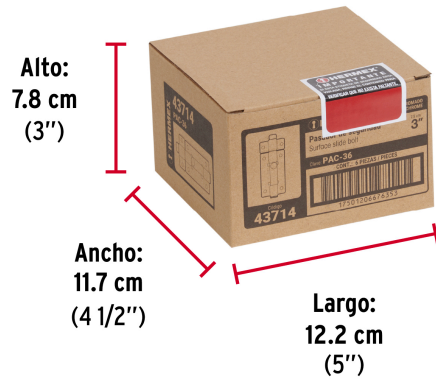

Largo total	4" (100 mm)
Medida placa	3" (75 mm)
Medida pasador	4 1/4" (105 mm)
Empaque individual	Bolsa
Inner	6
Master	36
Pallet	3960

País de origen

Fabricado en China bajo las estrictas especificaciones de GRUPO TRUPER

Imágenes complementarias

EMPAQUE INDIVIDUAL

Peso: 0.13 kg (0.3 lb)

EMPAQUE INNER

Contiene: 6 piezas

Peso: 0.82 kg (1.8 lb)

Imágenes complementarias

EMPAQUE MASTER

Contiene: 6 inner (36 piezas)

Peso: 5.12 kg (11.3 lb)