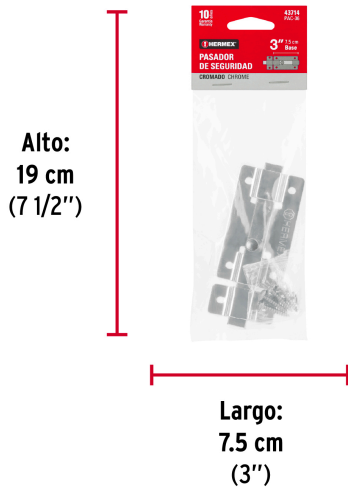

HERMEX

CÓDIGO: 43714 CLAVE: PAC-36

Pasador de barra plana 3" acabado cromo, HERMEX

- Fabricado en acero
- Acabado cromado
- Botón de cuerda

Incluye tornillería

Certificaciones y garantías**Especificaciones**

Largo total	4" (100 mm)
Medida placa	3" (75 mm)
Medida pasador	4 1/4" (105 mm)
Empaque individual	Bolsa
Inner	6
Master	36
Pallet	3960

País de origen

Fabricado en China bajo las estrictas especificaciones de GRUPO TRUPER

Imágenes complementarias

EMPAQUE INDIVIDUAL

Peso: 0.13 kg (0.3 lb)

EMPAQUE INNER

Contiene: 6 piezas

Peso: 0.82 kg (1.8 lb)

Imágenes complementarias

EMPAQUE MASTER

Contiene: 6 inner (36 piezas)

Peso: 5.12 kg (11.3 lb)