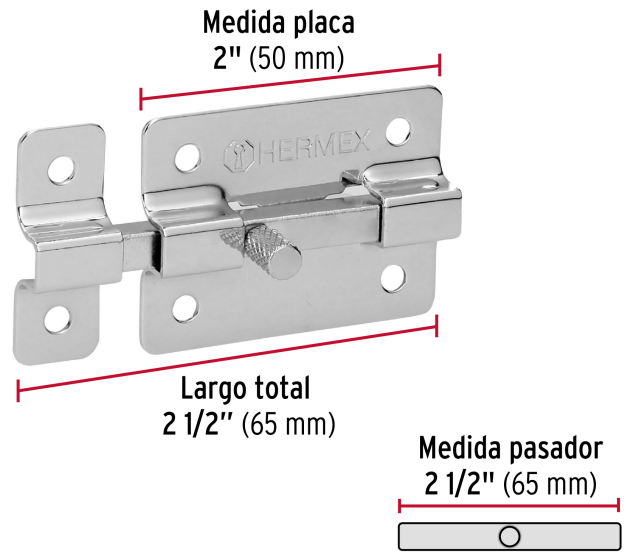

HERMEX

CÓDIGO: 43713 CLAVE: PAC-35

Pasador de barra plana 2" acabado cromo, HERMEX

- Fabricado en acero
- Acabado cromado
- Botón de cuerda

Incluye tornillería

Certificaciones y garantías**Especificaciones**

Largo total	2-1/2" (65 mm)
Medida placa	2" (50 mm)
Medida pasador	2 1/2" (65 mm)
Empaque individual	Bolsa
Inner	6
Master	36
Pallet	8424

País de origen

Fabricado en China bajo las estrictas especificaciones de GRUPO TRUPER

Imágenes complementarias

EMPAQUE INDIVIDUAL

EMPAQUE INNER

Imágenes complementarias

EMPAQUE MASTER

Contiene: 6 inner (36 piezas)

Peso: 2 kg (4.4 lb)