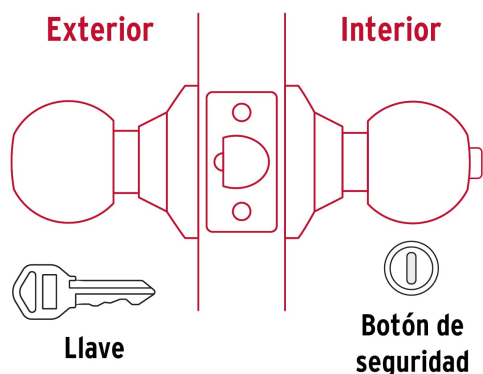

HERMEX

CÓDIGO: 43464 CLAVE: CEPO-31R

Cerradura tipo esfera para recámara, cromo mate, HERMEX

- Cerrojo con llave al exterior y botón de seguridad al interior
- Mecanismo cilíndrico con cilindro de latón sólido
- Perilla y escudo de acero inoxidable, acabado cromo mate
- Para colocación en puertas con espesor de 1-1/4" a 1-3/4" (32 a 45 mm)

Certificaciones y garantías

Especificaciones

Función (instalación)	Recámara
Acabado	Cromo mate
Perilla	Acero inoxidable
Escudo	Acero inoxidable
Ciclos (cierre y apertura)	400 000
Espesor de puerta	1-1/4" a 1-3/4" (32 a 45 mm)
Material de las llaves	Acero niquelado
Backset (Distancia al centro)	60 mm
Dimensiones (diámetro de chapetón x largo)	65 x 170 mm
Dimensiones de perilla (largo x diámetro)	37.5 x 51 mm
Empaque individual	Blíster
Inner	3
Master	12
Pallet	384

País de origen**Fabricado en China bajo las estrictas especificaciones de GRUPO TRUPER****Incluye**

2 Llaves tradicionales (Para hacer duplicados utilice la forja E109A)

Picaporte

Contra

Tornillería para su instalación

Plantilla

Imágenes complementarias**Mecanismo cilíndrico**

Imágenes complementarias

Recámara

El giro de cualquier perilla retrae el picaporte. La perilla exterior queda fija al presionar el botón de la perilla interior. El botón de seguridad queda libre al girar la perilla interior o al abrir con llave.