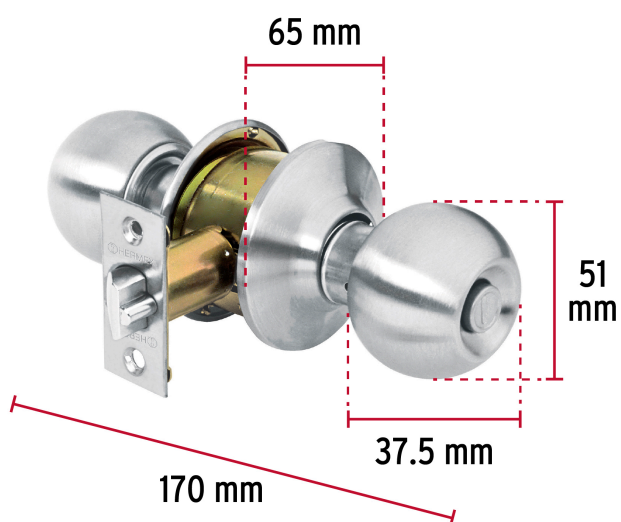

HERMEX

CÓDIGO: 43464 CLAVE: CEPO-31R

Cerradura tipo esfera para recámara, cromo mate, HERMEX

- Cerrojo con llave al exterior y botón de seguridad al interior
- Mecanismo cilíndrico con cilindro de latón sólido
- Perilla y escudo de acero inoxidable, acabado cromo mate
- Para colocación en puertas con espesor de 1-1/4" a 1-3/4" (32 a 45 mm)

Certificaciones y garantías

Especificaciones

Función (instalación)	Recámara
Acabado	Cromo mate
Perilla	Acero inoxidable
Escudo	Acero inoxidable
Ciclos (cierre y apertura)	400 000
Espesor de puerta	1-1/4" a 1-3/4" (32 a 45 mm)
Material de las llaves	Acero niquelado
Backset (Distancia al centro)	60 mm
Dimensiones (diámetro de chapetón x largo)	65 x 170 mm
Dimensiones de perilla (largo x diámetro)	37.5 x 51 mm
Empaque individual	Blíster
Inner	3
Master	12
Pallet	384

Plantilla

Imágenes complementarias**Mecanismo cilíndrico**

Imágenes complementarias

Recámara

El giro de cualquier perilla retrae el picaporte. La perilla exterior queda fija al presionar el botón de la perilla interior. El botón de seguridad queda libre al girar la perilla interior o al abrir con llave.

Seguridad Standard

Llave Tradicional

Utilizan llaves planas, las muescas que descifran la combinación se encuentran únicamente en la parte superior.

EMPAQUE INDIVIDUAL

Alto:
24.8 cm
(10")

Largo:
15.2 cm
(6")