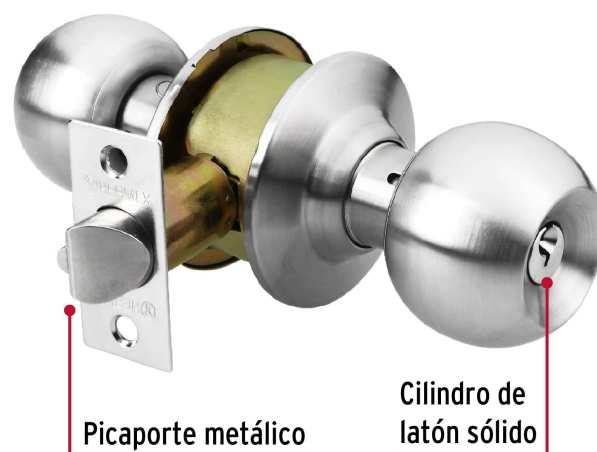

HERMEX

CÓDIGO: 43464 CLAVE: CEPO-31R

Cerradura tipo esfera para recámara, cromo mate, HERMEX

- Cerrojo con llave al exterior y botón de seguridad al interior
- Mecanismo cilíndrico con cilindro de latón sólido
- Perilla y escudo de acero inoxidable, acabado cromo mate
- Para colocación en puertas con espesor de 1-1/4" a 1-3/4" (32 a 45 mm)

Certificaciones y garantías

Especificaciones

Función (instalación)	Recámara
Acabado	Cromo mate
Perilla	Acero inoxidable
Escudo	Acero inoxidable
Ciclos (cierre y apertura)	400 000
Espesor de puerta	1-1/4" a 1-3/4" (32 a 45 mm)
Material de las llaves	Acero niquelado
Backset (Distancia al centro)	60 mm
Dimensiones (diámetro de chapetón x largo)	65 x 170 mm
Dimensiones de perilla (largo x diámetro)	37.5 x 51 mm
Empaque individual	Blíster
Inner	3
Master	12
Pallet	384

País de origen**Fabricado en China bajo las estrictas especificaciones de GRUPO TRUPER****Incluye**

2 Llaves tradicionales (Para hacer duplicados utilice la forja E109A)

Picaporte

Contra

Tornillería para su instalación

Plantilla

Imágenes complementarias**Mecanismo cilíndrico**

Imágenes complementarias

Recámara

El giro de cualquier perilla retrae el picaporte. La perilla exterior queda fija al presionar el botón de la perilla interior. El botón de seguridad queda libre al girar la perilla interior o al abrir con llave.