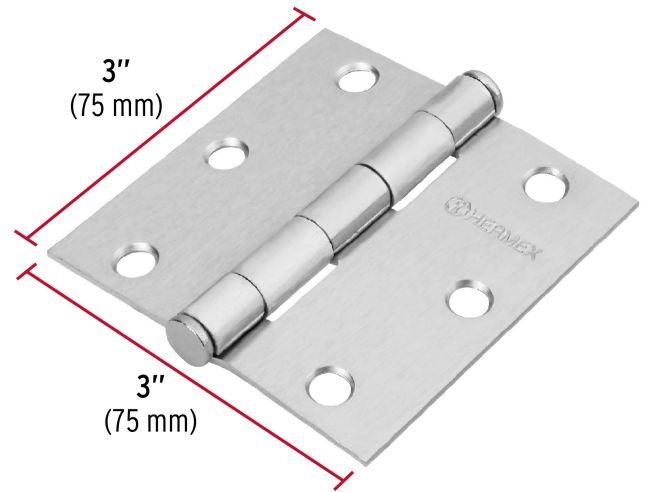

HERMEX

CÓDIGO: 43261 CLAVE: BC-303P

Bisagra cuadrada 3", satinado, cabeza plana, HERMEX

- Fabricada en acero con acabado satinado
- Perno suelto con cabeza plana
- 30% Mayor espesor que las marcas tradicionales
- Para uso en carpintería y en la industria mueblera

Medida	3" (75 mm)
Espesor	2 mm
Número de orificios	6
Empaque individual	Caja
Pallet	7680
Inner	20
Master	160

País de origen

Fabricado en China bajo las estrictas especificaciones de GRUPO TRUPER

Imágenes complementarias