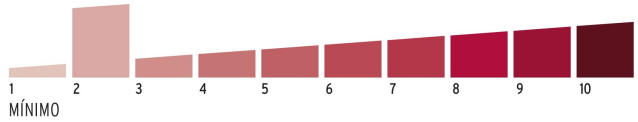

Guía de clasificación para candados

Nivel de seguridad

Manejamos 10 niveles de seguridad que van desde usos generales hasta máxima seguridad.