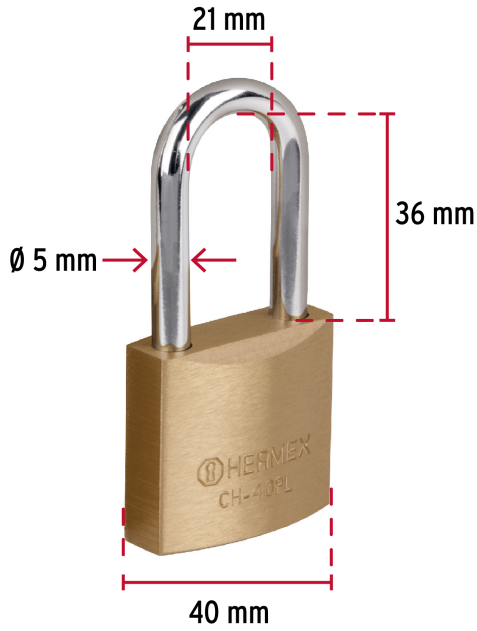

HERMEX Basic

CÓDIGO: 27076 CLAVE: CHB-40PL

Candado de hierro 40 mm, color latón, largo, blíster, BASIC

- Nivel de seguridad básico
- Cuerpo de hierro con acabado latón y gancho largo de acero con acabado cromado
- Cilindro metálico, seguro tipo perno seguridad estándar
- Mecanismo interno resistente a la corrosión

**Certificaciones y garantías****Especificaciones**

Nivel de seguridad	Básica (2)
Medida	40 mm
Dimensiones del gancho (alto x ancho x diámetro)	36 mm x 21 mm x 5 mm
Empaque individual	Blíster
Caja	6
Inner	6
Master	36
Pallet	4320

País de origen

Fabricado en China bajo las estrictas especificaciones de GRUPO TRUPER

Incluye

2 Llaves

Imágenes complementarias

Guía de clasificación para candados

Nivel de seguridad

Manejamos 10 niveles de seguridad que van desde usos generales hasta máxima seguridad.