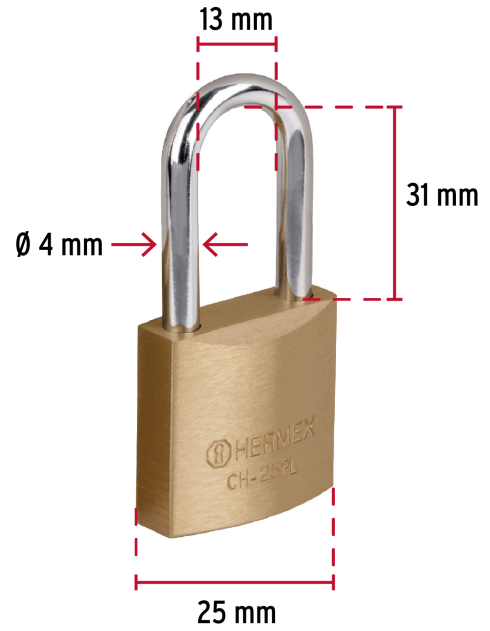

**HERMEX Basic**

CÓDIGO: 27074 CLAVE: CHB-25PL

**Candado de hierro 25 mm, color latón, largo, blíster, BASIC**

- Nivel de seguridad básico
- Cuerpo de hierro con acabado latón y gancho largo de acero con acabado cromado
- Cilindro metálico, seguro tipo perno seguridad estándar
- Mecanismo interno resistente a la corrosión

**Certificaciones y garantías****Especificaciones**

Nivel de seguridad	Básica (1)
Medida	25 mm
Dimensiones del gancho (alto x ancho x diámetro)	31 mm x 13 mm x 4 mm
Empaque individual	Blíster
Caja	6
Inner	6
Master	96
Pallet	7488

**País de origen**

Fabricado en China bajo las estrictas especificaciones de GRUPO TRUPER

**Incluye**

2 Llaves

Imágenes complementarias

Partes

Guía de clasificación para candados

Nivel de seguridad

Manejamos 10 niveles de seguridad que van desde usos generales hasta máxima seguridad.

BÁSICA

Para aplicaciones generales como cajas de herramientas, puertas de jardines, puertas de muebles o cajones.

Resistencia a la corrosión