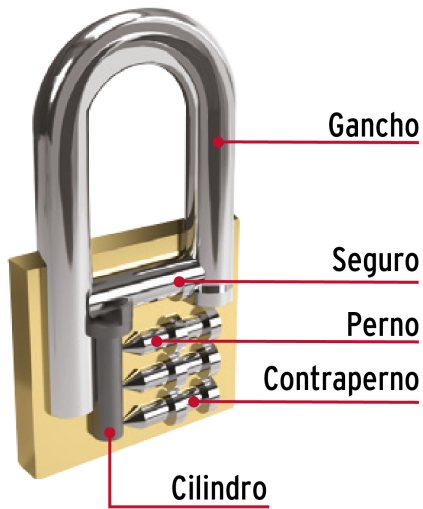

**HERMEX Basic**

CÓDIGO: 27074 CLAVE: CHB-25PL

**Candado de hierro 25 mm, color latón, largo, blíster, BASIC**

- Nivel de seguridad básico
- Cuerpo de hierro con acabado latón y gancho largo de acero con acabado cromado
- Cilindro metálico, seguro tipo perno seguridad estándar
- Mecanismo interno resistente a la corrosión

**Certificaciones y garantías****Especificaciones**

Nivel de seguridad	Básica (1)
Medida	25 mm
Dimensiones del gancho (alto x ancho x diámetro)	31 mm x 13 mm x 4 mm
Empaque individual	Blíster
Caja	6
Inner	6
Master	96
Pallet	7488

**País de origen**

Fabricado en China bajo las estrictas especificaciones de GRUPO TRUPER

**Incluye**

2 Llaves

Imágenes complementarias

Partes

Guía de clasificación para candados

Nivel de seguridad

Manejamos 10 niveles de seguridad que van desde usos generales hasta máxima seguridad.

BÁSICA

Para aplicaciones generales como cajas de herramientas, puertas de jardines, puertas de muebles o cajones.

Resistencia a la corrosión