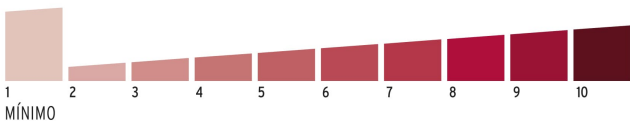

Guía de clasificación para candados

Nivel de seguridad

Manejamos 10 niveles de seguridad que van desde usos generales hasta máxima seguridad.