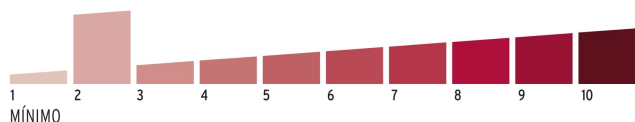

País de origen

Fabricado en China bajo las estrictas especificaciones de GRUPO TRUPER

Incluye

2 Llaves tradicionales (Para hacer duplicados utilice la forja E42H)

Imágenes complementarias

Guía de clasificación para candados

Nivel de seguridad

Manejamos 10 niveles de seguridad que van desde usos generales hasta máxima seguridad.