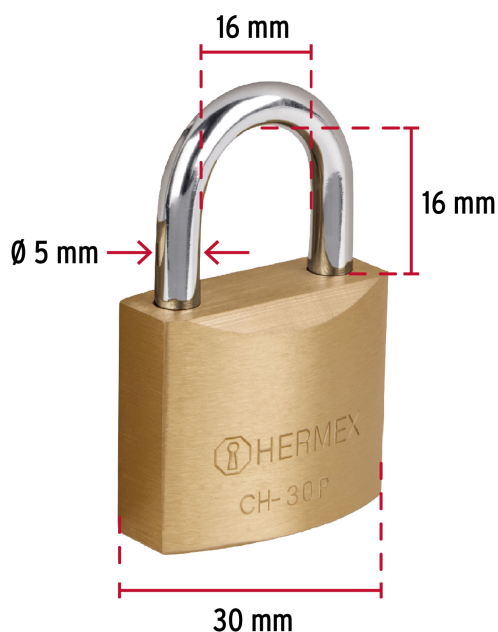

HERMEX Basic

CÓDIGO: 23523 CLAVE: CHB-30P

Candado de hierro 30 mm, color latón, corto, blíster, BASIC

- Cuerpo de hierro con acabado color latón y gancho corto de acero con acabado cromado
- Cilindro de latón sólido con 4 pines que brinda resistencia a robos
- Seguro tipo perno seguridad estándar
- Mecanismo interno resistente a la corrosión

Datos de Empaque (Medidas y pesos aproximados)

Empaque Individual	Medidas: Alto: 11.4 cm (4 1/2") Ancho: 2.5 cm (1") Largo: 9.4 cm (3 3/4") Peso: 0.09 kg (0.20 lb)
Inner	Medidas: Alto: 10 cm (4") Ancho: 10.3 cm (4") Largo: 12.1 cm (4 3/4") Peso: 0.62 kg (1.37 lb)
Master	Medidas: Alto: 21.1 cm (8 1/4") Ancho: 22 cm (8 3/4") Largo: 36.8 cm (14 1/2") Peso: 7.7 kg (16.98 lb)

Nivel de seguridad

Manejamos 10 niveles de seguridad que van desde usos generales hasta máxima seguridad.

BÁSICA

Para aplicaciones generales como cajas de herramientas, puertas de jardines, puertas de muebles o cajones.

Resistencia a la corrosión

Partes

Imágenes complementarias

EMPAQUE INDIVIDUAL

Peso: 0.09 kg (0.20 lb)

EMPAQUE INNER

EMPAQUE MASTER