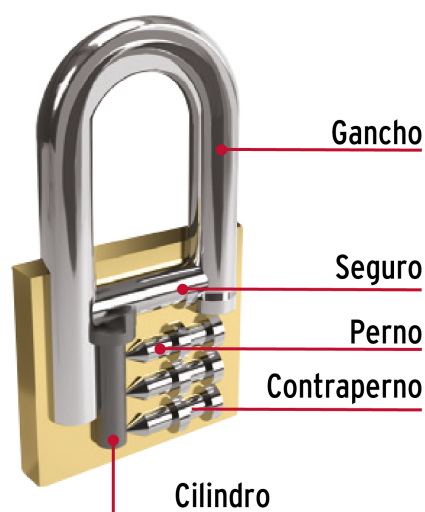

HERMEX Basic

CÓDIGO: 23523 CLAVE: CHB-30P

Candado de hierro 30 mm, color latón, corto, blíster, BASIC

- Cuerpo de hierro con acabado color latón y gancho corto de acero con acabado cromado
- Cilindro de latón sólido con 4 pines que brinda resistencia a robos
- Seguro tipo perno seguridad estándar
- Mecanismo interno resistente a la corrosión

País de origen

Fabricado en China bajo las estrictas especificaciones de GRUPO TRUPER

Incluye

2 Llaves tradicionales (Para hacer duplicados utilice la forja E42H)

Imágenes complementarias

Guía de clasificación para candados

Nivel de seguridad

Manejamos 10 niveles de seguridad que van desde usos generales hasta máxima seguridad.

BÁSICA

Para aplicaciones generales como cajas de herramientas, puertas de jardines, puertas de muebles o cajones.

Resistencia a la corrosión

Partes

Imágenes complementarias

EMPAQUE INDIVIDUAL

Peso: 0.09 kg (0.20 lb)

EMPAQUE INNER

EMPAQUE MASTER