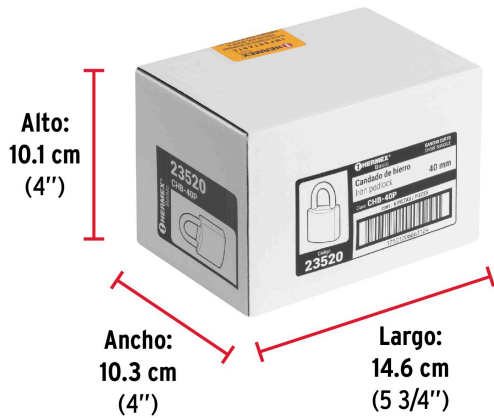

Certificaciones y garantías

Especificaciones

Nivel de seguridad	Básica (2)
Medida	40 mm
Dimensiones del gancho (alto x ancho x diámetro)	21 mm x 21 mm x 5 mm
Empaque individual	Blíster
Caja	6
Inner	6
Master	72
Pallet	3240

Datos de Empaque (Medidas y pesos aproximados)

Master	Medidas: Alto: 21.2 cm (8 1/4") Ancho: 30.3 cm (12") Largo: 31.5 cm (12 1/2") Peso: 10.34 kg (22.80 lb)
Inner	Medidas: Alto: 10.1 cm (4") Ancho: 10.3 cm (4") Largo: 14.6 cm (5 3/4") Peso: 0.8 kg (1.76 lb)
Empaque Individual	Medidas: Alto: 14 cm (5 1/2") Ancho: 2.6 cm (1") Largo: 9.4 cm (3 3/4") Peso: 0.13 kg (0.29 lb)

Resistencia a la corrosión

Partes

Imágenes complementarias

EMPAQUE INDIVIDUAL

Peso: 0.13 kg (0.29 lb)

EMPAQUE INNER

EMPAQUE MASTER

Contiene: 6 piezas

Peso: 0.8 kg (1.76 lb)

Contiene: 12 inner (72 piezas)

Peso: 10.34 kg (22.80 lb)