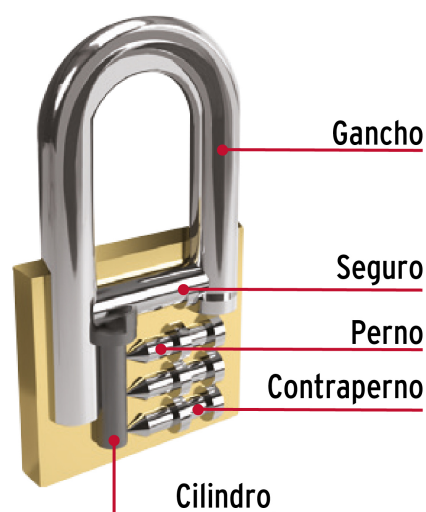

HERMEX Basic

CÓDIGO: 23520 CLAVE: CHB-40P

Candado de hierro 40 mm, color latón, corto, blíster, BASIC

- Cuerpo de hierro con acabado color latón y gancho corto de acero con acabado cromado
- Seguro tipo perno seguridad estándar
- Cilindro metálico con 4 pines que brinda resistencia a robos
- Mecanismo interno resistente a la corrosión

País de origen

Fabricado en China bajo las estrictas especificaciones de GRUPO TRUPER

Incluye

2 Llaves tradicionales (Para hacer duplicados utilice la forja E42H)

Imágenes complementarias

Guía de clasificación para candados

Nivel de seguridad

Manejamos 10 niveles de seguridad que van desde usos generales hasta máxima seguridad.

BÁSICA

Para aplicaciones generales como cajas de herramientas, puertas de jardines, puertas de muebles o cajones.

Resistencia a la corrosión

Partes

Imágenes complementarias

EMPAQUE INDIVIDUAL

Peso: 0.13 kg (0.29 lb)

EMPAQUE INNER

EMPAQUE MASTER

Contiene: 6 piezas