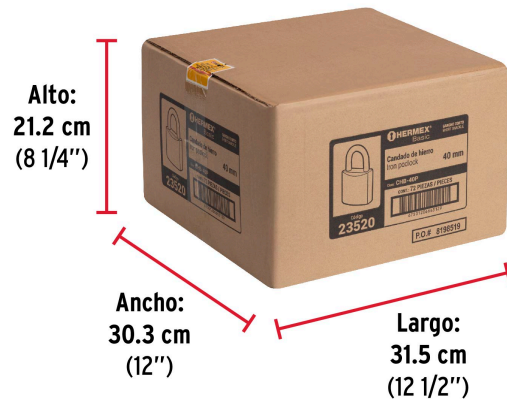

Certificaciones y garantías

Especificaciones

Nivel de seguridad	Básica (2)
Medida	40 mm
Dimensiones del gancho (alto x ancho x diámetro)	21 mm x 21 mm x 5 mm
Empaque individual	Blíster
Caja	6
Inner	6
Master	72
Pallet	3240

Datos de Empaque (Medidas y pesos aproximados)

Master	Medidas: Alto: 21.2 cm (8 1/4") Ancho: 30.3 cm (12") Largo: 31.5 cm (12 1/2") Peso: 10.34 kg (22.80 lb)
Inner	Medidas: Alto: 10.1 cm (4") Ancho: 10.3 cm (4") Largo: 14.6 cm (5 3/4") Peso: 0.8 kg (1.76 lb)
Empaque Individual	Medidas: Alto: 14 cm (5 1/2") Ancho: 2.6 cm (1") Largo: 9.4 cm (3 3/4") Peso: 0.13 kg (0.29 lb)

Resistencia a la corrosión

Partes

Imágenes complementarias

EMPAQUE INDIVIDUAL

Peso: 0.13 kg (0.29 lb)

EMPAQUE INNER

EMPAQUE MASTER

Contiene: 6 piezas

Peso: 0.8 kg (1.76 lb)

Contiene: 12 inner (72 piezas)

Peso: 10.34 kg (22.80 lb)