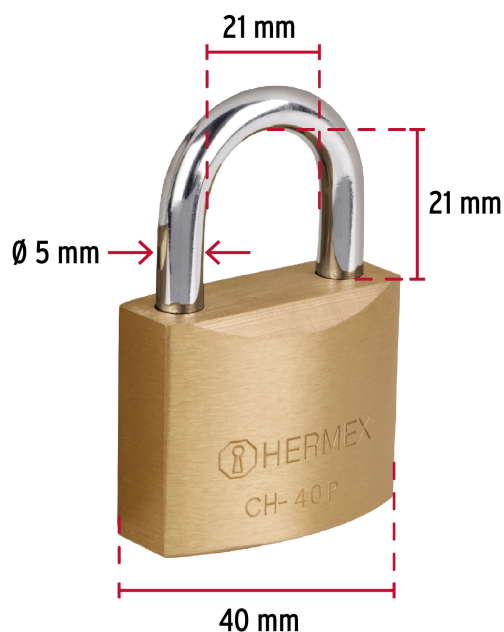

HERMEX Basic

CÓDIGO: 23520 CLAVE: CHB-40P

Candado de hierro 40 mm, color latón, corto, blíster, BASIC

- Cuerpo de hierro con acabado color latón y gancho corto de acero con acabado cromado
- Seguro tipo perno seguridad estándar
- Cilindro metálico con 4 pines que brinda resistencia a robos
- Mecanismo interno resistente a la corrosión

Datos de Empaque (Medidas y pesos aproximados)

Master	Medidas: Alto: 21.2 cm (8 1/4") Ancho: 30.3 cm (12") Largo: 31.5 cm (12 1/2") Peso: 10.34 kg (22.80 lb)
Inner	Medidas: Alto: 10.1 cm (4") Ancho: 10.3 cm (4") Largo: 14.6 cm (5 3/4") Peso: 0.8 kg (1.76 lb)
Empaque Individual	Medidas: Alto: 14 cm (5 1/2") Ancho: 2.6 cm (1") Largo: 9.4 cm (3 3/4") Peso: 0.13 kg (0.29 lb)

Nivel de seguridad

Manejamos 10 niveles de seguridad que van desde usos generales hasta máxima seguridad.

BÁSICA

Para aplicaciones generales como cajas de herramientas, puertas de jardines, puertas de muebles o cajones.

Resistencia a la corrosión

Partes

Imágenes complementarias

EMPAQUE INDIVIDUAL

Peso: 0.13 kg (0.29 lb)

EMPAQUE INNER

EMPAQUE MASTER

Contiene: 6 piezas