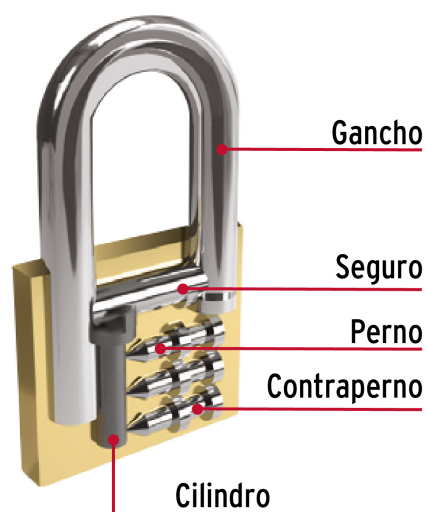

HERMEX Basic

CÓDIGO: 22527 CLAVE: CHB-20P

Candado de hierro 20 mm, color latón, corto, blíster, BASIC

- Cuerpo de hierro con acabado color latón y gancho corto de acero con acabado cromado
- Seguro tipo perno, seguridad estándar
- Cilindro metálico con 3 pines que brinda resistencia a robos
- Mecanismo interno resistente a la corrosión

País de origen

Fabricado en China bajo las estrictas especificaciones de GRUPO TRUPER

Incluye

2 Llaves tradicionales (Para hacer duplicados utilice la forja CM2)

Imágenes complementarias

Guía de clasificación para candados

Nivel de seguridad

Manejamos 10 niveles de seguridad que van desde usos generales hasta máxima seguridad.

BÁSICA

Para aplicaciones generales como cajas de herramientas, puertas de jardines, puertas de muebles o cajones.

Resistencia a la corrosión

Partes

Imágenes complementarias

EMPAQUE INDIVIDUAL

Peso: 0.04 kg (0.09 lb)

EMPAQUE INNER

Contiene: 6 piezas

Peso: 0.25 kg (0.55 lb)