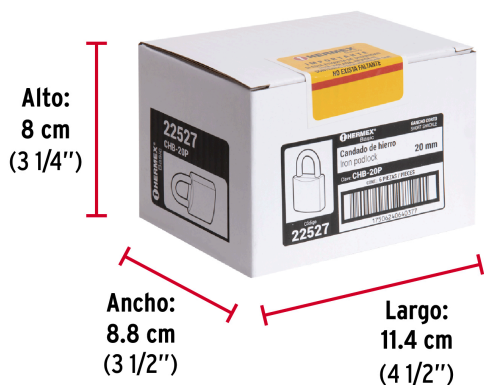

Datos de Empaque (Medidas y pesos aproximados)

Empaque Individual	Medidas: Alto: 10.4 cm (4") Ancho: 2.3 cm (1") Largo: 7.4 cm (3") Peso: 0.04 kg (0.09 lb)
Inner	Medidas: Alto: 8 cm (3 1/4") Ancho: 8.8 cm (3 1/2") Largo: 11.4 cm (4 1/2") Peso: 0.25 kg (0.55 lb)
Master	Medidas: Alto: 18.8 cm (7 1/2") Ancho: 23.8 cm (9 1/4") Largo: 33 cm (13") Peso: 4.22 kg (9.30 lb)

Nivel de seguridad

Manejamos 10 niveles de seguridad que van desde usos generales hasta máxima seguridad.

BÁSICA

Para aplicaciones generales como cajas de herramientas, puertas de jardines, puertas de muebles o cajones.

Resistencia a la corrosión

Partes

Imágenes complementarias

EMPAQUE INDIVIDUAL

Peso: 0.04 kg (0.09 lb)

EMPAQUE INNER

Contiene: 6 piezas

Peso: 0.25 kg (0.55 lb)

EMPAQUE MASTER

Contiene: 16 inner (96 piezas)

Peso: 4.22 kg (9.30 lb)