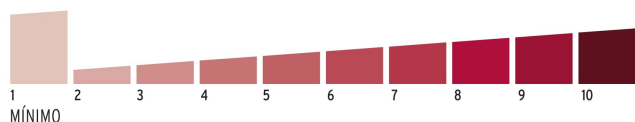

País de origen

Fabricado en China bajo las estrictas especificaciones de GRUPO TRUPER

Incluye

2 Llaves tradicionales (Para hacer duplicados utilice la forja CM2)

Imágenes complementarias

Guía de clasificación para candados

Nivel de seguridad

Manejamos 10 niveles de seguridad que van desde usos generales hasta máxima seguridad.