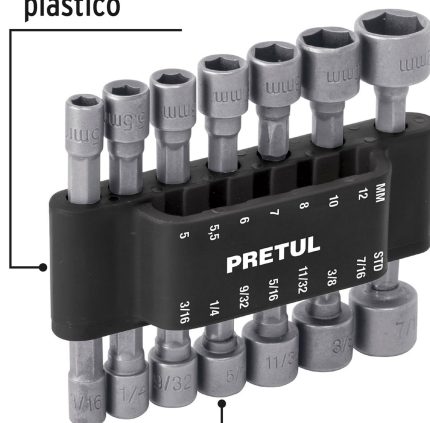

**PRETUL**

CÓDIGO: 12844 CLAVE: PUNCA-14

**Juego de 14 dados para taladro, Pretul**

- Fabricados en acero al cromo vanadio 2X más resistentes al desgaste que los de acero al carbono
- Maquinado para un ajuste preciso
- Ideal para taladro, desarmador eléctrico o manual
- Organizador plástico

**Especificaciones**

<b>Contenido</b>	14 piezas
<b>Empaque individual</b>	Estuche
<b>Inner</b>	6
<b>Master</b>	72
<b>Pallet</b>	1944

**Datos de Empaque (Medidas y pesos aproximados)**

<b>Empaque Individual</b>	<b>Medidas:</b> Alto: 18.2 cm (7 1/4") Ancho: 2.6 cm (1") Largo: 11.2 cm (4 1/2") <b>Peso:</b> 0.23 kg (0.51 lb)
<b>Inner</b>	<b>Medidas:</b> Alto: 14.6 cm (5 3/4") Ancho: 11.7 cm (4 1/2") Largo: 18.5 cm (7 1/4") <b>Peso:</b> 1.44 kg (3.17 lb)
<b>Master</b>	<b>Medidas:</b> Alto: 31.8 cm (12 1/2") Ancho: 37 cm (14 1/2") Largo: 38.7 cm (15 1/4") <b>Peso:</b> 18.1 kg (39.90 lb)

**País de origen****Fabricado en China bajo las estrictas especificaciones de GRUPO TRUPER****Incluye****7 Dados (3/16", 1/4", 9/32", 5/16", 11/32", 3/8" y 7/16")****7 Dados (5 mm, 5.5 mm, 6mm, 7mm, 8mm, 10mm y 12 mm)**

Imágenes complementarias

 **Dados**

	
3/16"	5 mm
1/4"	5.5 mm
9/32"	6 mm
5/16"	7 mm
11/32"	8 mm
3/8"	10 mm
7/16"	12 mm

Organizador plástico

Dados de acero al cromo vanadio

EMPAQUE INDIVIDUAL

Alto:  
18.2 cm  
(7 1/4")