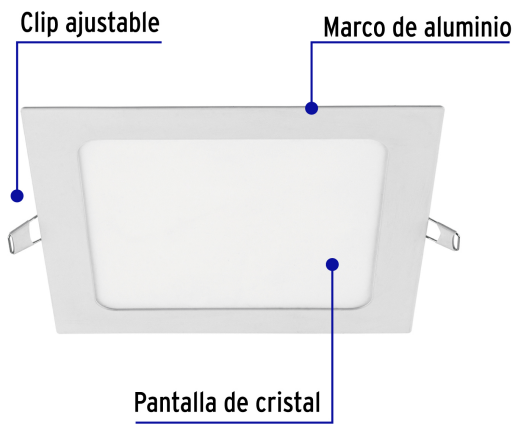

País de origen

Fabricado en China bajo las estrictas especificaciones de GRUPO TRUPER

Incluye

Driver

Imágenes complementarias

Para espacios reducidos entre falso plafón y losa