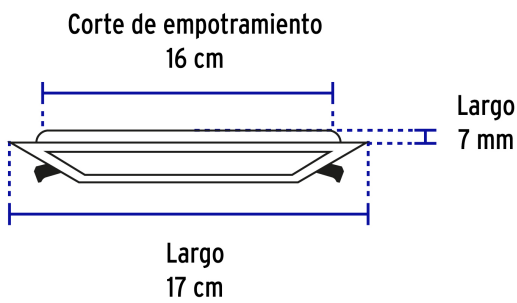

Certificaciones y garantías

- Cumple la norma: NOM-003-SCFI

Especificaciones

Potencia	12 W
Flujo luminoso	950 lm
Tensión / Frecuencia	127 V / 60 Hz
Corriente	160 mA
Temperatura de color	6 500 K / Luz de día
Índice de Reproducción Cromática	80
Tiempo de vida	15,000 horas / 15 años
Corte para empotramiento	16 cm
Dimensiones (alto x lado)	7 mm x 17 cm
Empaque individual	Caja
Pallet	500
Inner	4
Master	20

País de origen

Fabricado en China bajo las estrictas especificaciones de GRUPO TRUPER

Incluye

Driver

Imágenes complementarias

Para espacios reducidos entre falso plafón y losa

Imágenes complementarias

EMPAQUE INDIVIDUAL

Peso: 0.26 kg (0.6 lb)

EMPAQUE INNER

Contiene: 4 piezas

Peso: 1.16 kg (2.6 lb)

EMPAQUE MASTER

Contiene: 5 inner (20 piezas)

Peso: 6.12 kg (13.5 lb)