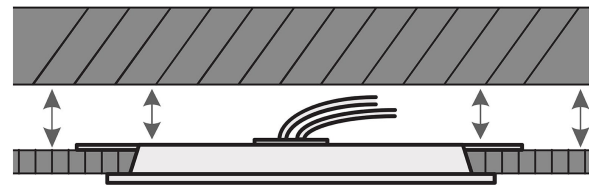

Certificaciones y garantías

- Cumple la norma: NOM-003-SCFI

Especificaciones

Potencia	12 W
Flujo luminoso	950 lm
Tensión / Frecuencia	127 V / 60 Hz
Corriente	160 mA
Temperatura de color	6 500 K / Luz de día
Índice de Reproducción Cromática	80
Tiempo de vida	15,000 horas / 15 años
Corte para empotramiento	16 cm
Dimensiones (alto x lado)	7 mm x 17 cm
Empaque individual	Caja
Pallet	500
Inner	4
Master	20

País de origen

Fabricado en China bajo las estrictas especificaciones de GRUPO TRUPER

Incluye

Driver

Imágenes complementarias

Para espacios reducidos entre falso plafón y losa

Imágenes complementarias

EMPAQUE INDIVIDUAL