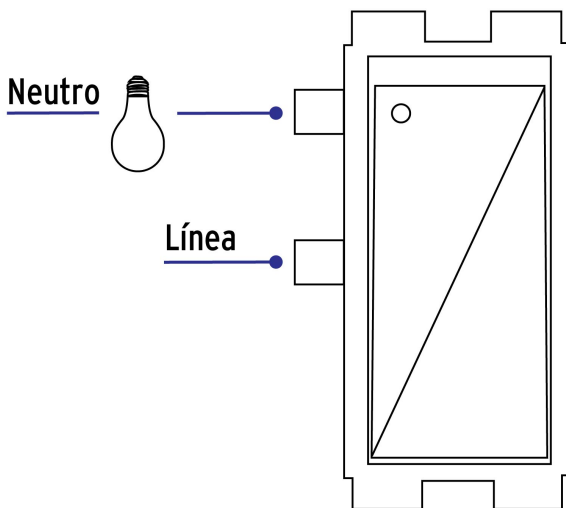

Diagrama de conexión