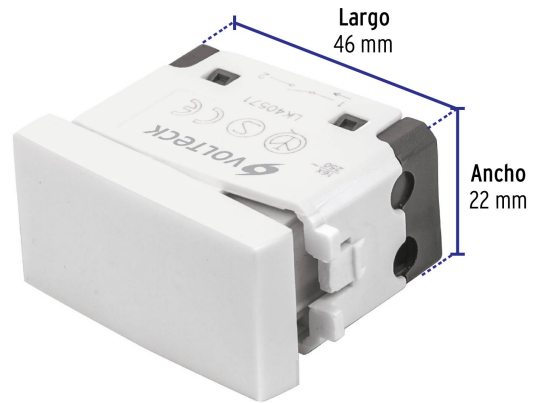

Imágenes complementarias

Fabricado en ABS,
polipropileno y policarbonato