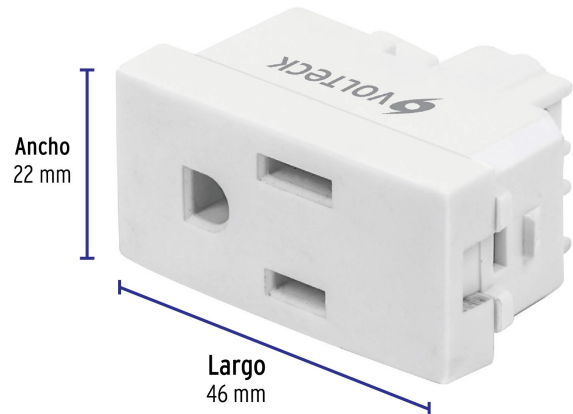

VOLTECK

CÓDIGO: 48317 CLAVE: COA-OB

Contacto sencillo, 2 polos + tierra, línea Oslo, blanco

- Fabricado en polipropileno y policarbonato
- Con retardante a la flama para mayor seguridad

Contacto aterrizado

Retardante a la flama

Para interior

Certificaciones y garantías

- Cumple la norma: NOM-003-SCFI

Especificaciones

Tensión / Frecuencia	127 V / 60 Hz
Corriente	16 A
Dimensiones (largo x ancho)	46 x 22 mm
Empaque individual	Bolsa
Inner	12
Master	144
Pallet	5184

País de origen

Fabricado en China bajo las estrictas especificaciones de GRUPO TRUPER

Imágenes complementarias

Fabricado en polipropileno y policarbonato

Diagrama de conexión

EMPAQUE INDIVIDUAL

Peso: 0.02 kg (0.04 lb)

Imágenes complementarias

EMPAQUE INNER

Contiene: 12 piezas

Peso: 0.27 kg (0.6 lb)

EMPAQUE MASTER

Contiene: 12 inner (144 piezas)

Peso: 3.75 kg (8.3 lb)