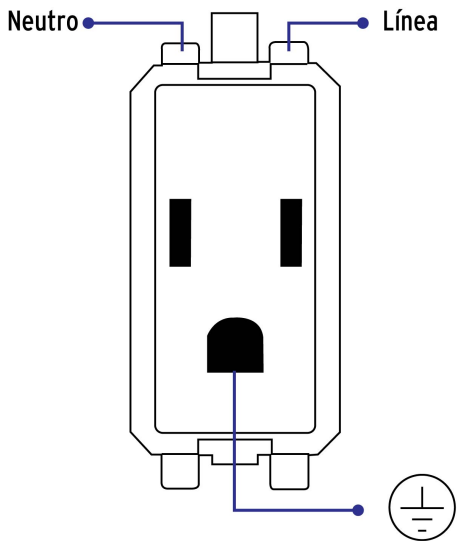

Diagrama de conexión