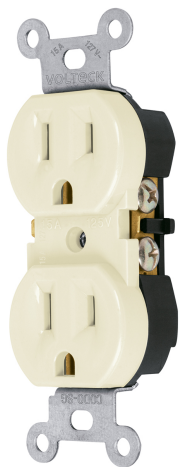

VOLTECK

CÓDIGO: 48311 CLAVE: COD0-SG

### Contacto dúplex, 2 polos 3 hilos, Standard, granel, marfil

- Fabricado en nylon-policarbonato con soporte de acero galvanizado
- Con retardante a la flama para mayor seguridad
- Montaje en placa dúplex línea Standard