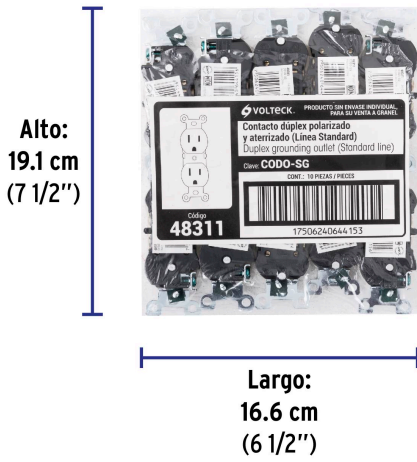

### Especificaciones

|                    |        |
|--------------------|--------|
| Color              | Marfil |
| Tensión            | 127 V  |
| Corriente          | 15 A   |
| Empaque individual | Granel |
| Inner              | 10     |
| Master             | 120    |
| Pallet             | 13440  |

### Datos de Empaque (Medidas y pesos aproximados)

|                    |                                                                                                                  |
|--------------------|------------------------------------------------------------------------------------------------------------------|
| Empaque Individual | <b>Medidas:</b> Alto: 10.3 cm (4") Ancho: 2.3 cm (1") Largo: 3.3 cm (1 1/4") <b>Peso:</b> 0.04 kg (0.09 lb)      |
| Inner              | <b>Medidas:</b> Alto: 19.1 cm (7 1/2") Ancho: 2.3 cm (1") Largo: 16.6 cm (6 1/2") <b>Peso:</b> 0.43 kg (0.95 lb) |
| Master             | <b>Medidas:</b> Alto: 15.4 cm (6") Ancho: 21 cm (8 1/4") Largo: 36 cm (14 1/4") <b>Peso:</b> 5.4 kg (11.90 lb)   |

País de origen

Fabricado en China bajo las estrictas especificaciones de GRUPO TRUPER

Imágenes complementarias

Diagrama de conexión

**Imágenes complementarias**

**EMPAQUE INNER**

**EMPAQUE MASTER**