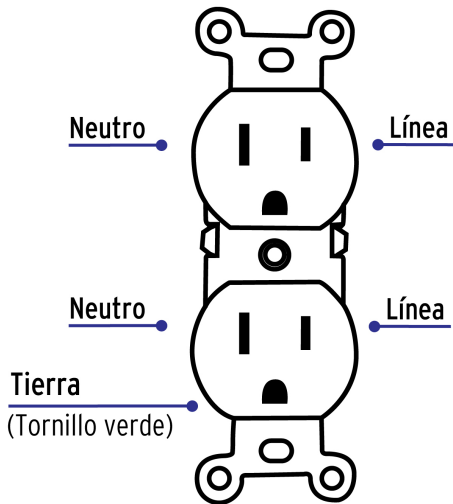

Diagrama de conexión