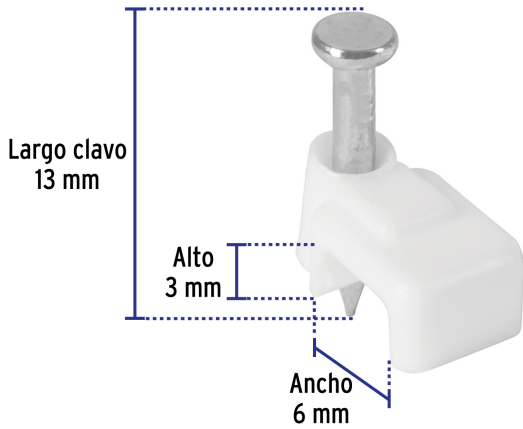

País de origen

Fabricado en China bajo las estrictas especificaciones de GRUPO TRUPER

Imágenes complementarias

EMPAQUE INDIVIDUAL