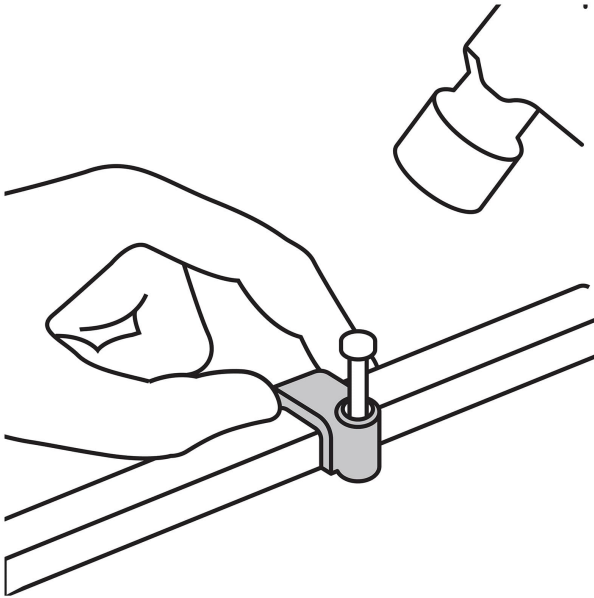

País de origen

Fabricado en China bajo las estrictas especificaciones de GRUPO TRUPER

Imágenes complementarias

EMPAQUE INDIVIDUAL