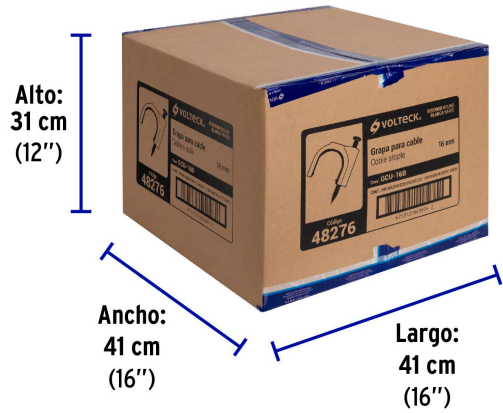

#### Especificaciones

<b>Diámetro</b>	16 mm
<b>Largo clavo</b>	35 mm
<b>Empaque individual</b>	Bolsa con 20 piezas
<b>Inner</b>	10
<b>Master</b>	200
<b>Pallet</b>	5400

#### Datos de Empaque (Medidas y pesos aproximados)

<b>Empaque Individual</b>	<b>Medidas:</b> Alto: 14.5 cm (5 3/4") Ancho: 1.9 cm (3/4") Largo: 12 cm (4 3/4") <b>Peso:</b> 0.07 kg (0.15 lb)
<b>Inner</b>	<b>Medidas:</b> Alto: 28.5 cm (11 1/4") Ancho: 3.8 cm (1 1/2") Largo: 28 cm (11") <b>Peso:</b> 0.77 kg (1.70 lb)
<b>Master</b>	<b>Medidas:</b> Alto: 31 cm (12 1/4") Ancho: 41 cm (16 1/4") Largo: 41 cm (16 1/4") <b>Peso:</b> 16.54 kg (36.46 lb)

**Imágenes complementarias**

**EMPAQUE INNER**

Contiene: 10 piezas

Peso: 0.77 kg (1.7 lb)

**EMPAQUE MASTER**

Contiene: 20 inner (200 piezas)

Peso: 16.54 kg (36.46 lb)