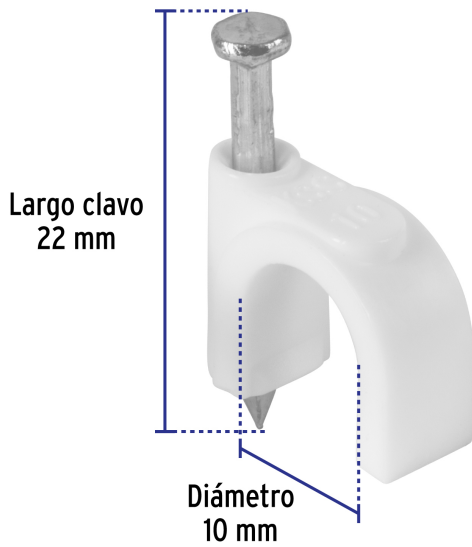

País de origen

Fabricado en China bajo las estrictas especificaciones de GRUPO TRUPER

Imágenes complementarias