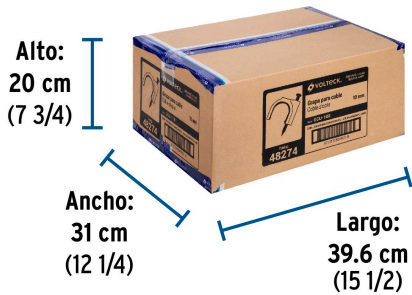

Especificaciones

| | |
|---------------------------|---------------------|
| Diámetro | 10 mm |
| Largo clavo | 22 mm |
| Empaque individual | Bolsa con 20 piezas |
| Inner | 20 |
| Master | 200 |
| Pallet | 12000 |

Datos de Empaque (Medidas y pesos aproximados)

| | |
|---------------------------|--|
| Empaque Individual | Medidas: Alto: 14.7 cm (5 3/4") Ancho: 0.6 cm (1/8") Largo: 9.6 cm (3 3/4") Peso: 0.03 kg (0.07 lb) |
| Inner | Medidas: Alto: 22.5 cm (8 3/4") Ancho: 5 cm (2") Largo: 22.5 cm (8 3/4") Peso: 0.68 kg (1.50 lb) |
| Master | Medidas: Alto: 20 cm (7 3/4") Ancho: 31 cm (12 1/4") Largo: 39.6 cm (15 1/2") Peso: 7.14 kg (15.74 lb) |

País de origen

Fabricado en China bajo las estrictas especificaciones de GRUPO TRUPER

Imágenes complementarias

Imágenes complementarias

EMPAQUE INDIVIDUAL

Peso: 0.03 kg (0.07 lb)

EMPAQUE INNER

Contiene: 20 piezas

Peso: 0.68 kg (1.50 lb)

EMPAQUE MASTER

Contiene: 10 inner (200 piezas)

Peso: 7.14 kg (15.74 lb)