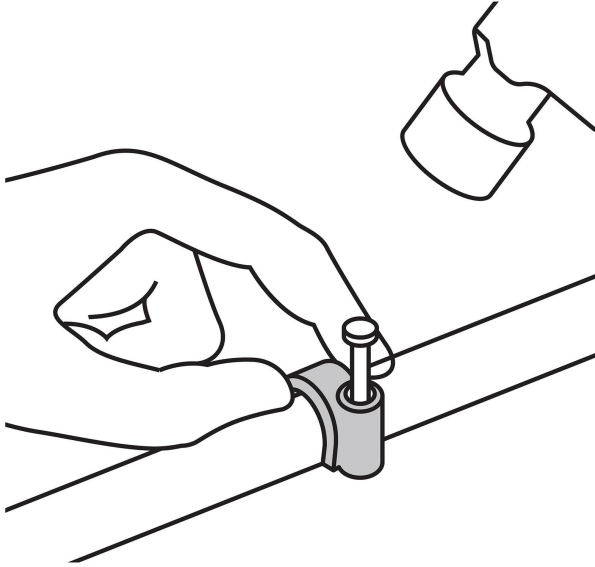

País de origen

Fabricado en China bajo las estrictas especificaciones de GRUPO TRUPER

Imágenes complementarias