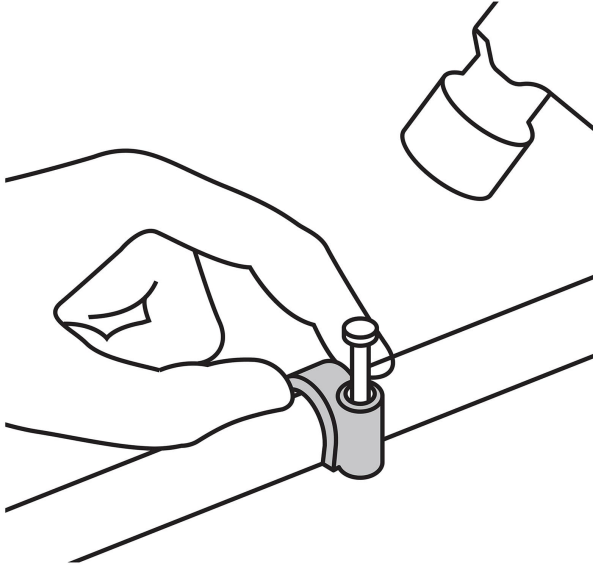

País de origen

Fabricado en China bajo las estrictas especificaciones de GRUPO TRUPER

Imágenes complementarias