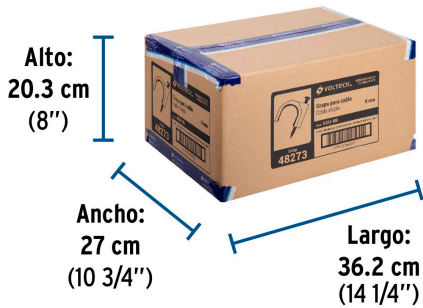

Especificaciones

Diámetro	8 mm
Largo clavo	19 mm
Empaque individual	Bolsa con 20 piezas
Inner	20
Master	200
Pallet	13000

Datos de Empaque (Medidas y pesos aproximados)

Empaque Individual	Medidas: Alto: 15 cm (6") Ancho: 0.6 cm (1/8") Largo: 9.9 cm (4") Peso: 0.02 kg (0.04 lb)
Inner	Medidas: Alto: 22 cm (8 3/4") Ancho: 4.2 cm (1 3/4") Largo: 22 cm (8 3/4") Peso: 0.57 kg (1.26 lb)
Master	Medidas: Alto: 20.3 cm (8") Ancho: 27 cm (10 3/4") Largo: 36.2 cm (14 1/4") Peso: 5.94 kg (13.10 lb)

País de origen

Fabricado en China bajo las estrictas especificaciones de GRUPO TRUPER

Imágenes complementarias

Imágenes complementarias

EMPAQUE INDIVIDUAL

Peso: 0.02 kg (0.04 lb)

EMPAQUE INNER

Contiene: 20 piezas

Peso: 0.57 kg (1.26 lb)

EMPAQUE MASTER

Contiene: 10 inner (200 piezas)

Peso: 5.94 kg (13.10 lb)