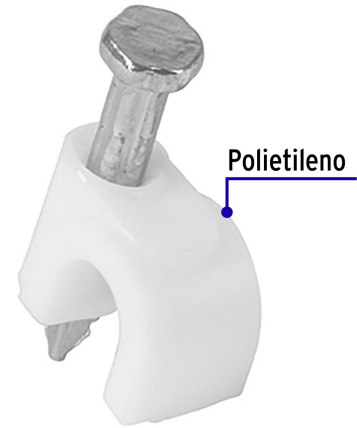

Imágenes complementarias