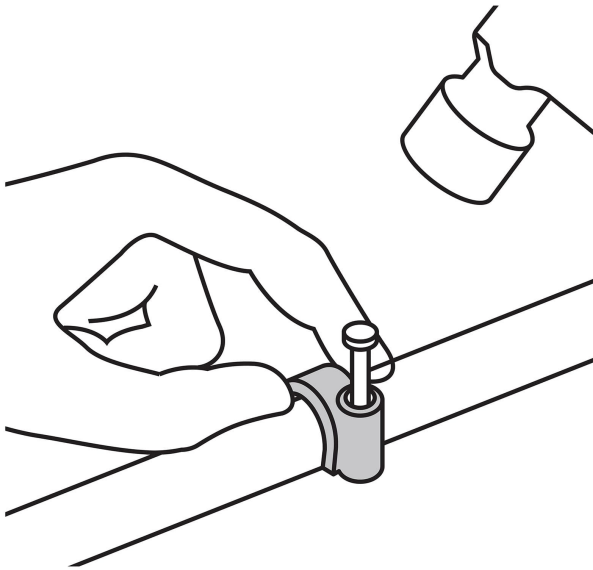

Imágenes complementarias