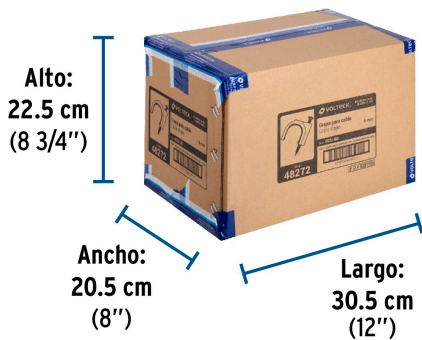

### Especificaciones

|                           |                     |
|---------------------------|---------------------|
| <b>Diámetro</b>           | 6 mm                |
| <b>Largo clavo</b>        | 17 mm               |
| <b>Empaque individual</b> | Bolsa con 20 piezas |
| <b>Inner</b>              | 20                  |
| <b>Master</b>             | 200                 |
| <b>Pallet</b>             | 16000               |

### Datos de Empaque (Medidas y pesos aproximados)

|                           |   |
|---------------------------|---|
| <b>Master</b>             | <b>Medidas:</b> Alto: 22.5 cm (8 3/4") Ancho: 20.5 cm (8") Largo: 30.5 cm (12") <b>Peso:</b> 4.64 kg (10.23 lb) |
| <b>Inner</b>              | <b>Medidas:</b> Alto: 23 cm (9") Ancho: 2.8 cm (1") Largo: 23 cm (9") <b>Peso:</b> 0.44 kg (0.97 lb)            |
| <b>Empaque Individual</b> | <b>Medidas:</b> Alto: 15 cm (6") Ancho: 0.6 cm (1/8") Largo: 9.9 cm (4") <b>Peso:</b> 0.02 kg (0.04 lb)         |

### País de origen

Fabricado en China bajo las estrictas especificaciones de GRUPO TRUPER

Imágenes complementarias

**Imágenes complementarias**

**EMPAQUE INDIVIDUAL**

**Peso: 0.02 kg (0.04 lb)**

**EMPAQUE INNER**

**Contiene: 20 piezas**

**Peso: 0.44 kg (0.97 lb)**

**EMPAQUE MASTER**

**Contiene: 10 inner (200 piezas)**

**Peso: 4.64 kg (10.23 lb)**