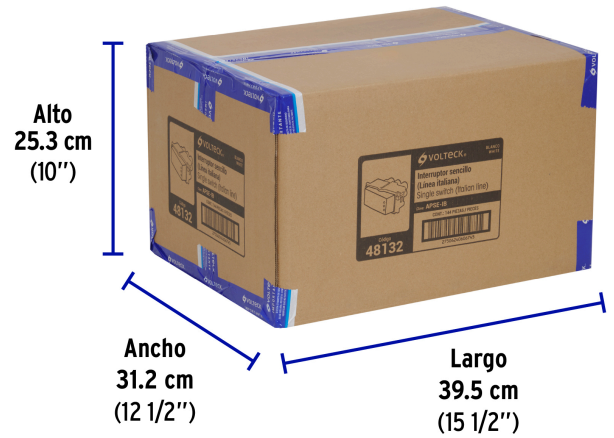

País de origen

Fabricado en China bajo las estrictas especificaciones de GRUPO TRUPER

Imágenes complementarias

Diagrama de conexión

Fabricado en polipropileno y policarbonato

EMPAQUE INDIVIDUAL

Peso: 0.01 kg (0.02 lb)

Imágenes complementarias

EMPAQUE INNER

Contiene: 12 piezas

Peso: 0.22 kg (0.5 lb)

EMPAQUE MASTER

Contiene: 12 inner (144 piezas)

Peso: 3.06 kg (6.8 lb)