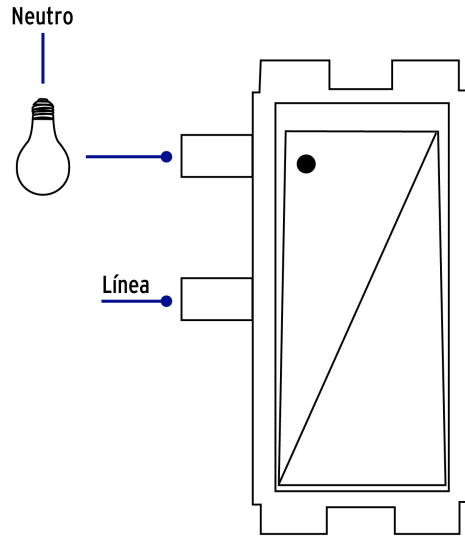

VOLTECK

CÓDIGO: 48132 CLAVE: APSE-IB

Interruptor sencillo, línea Italiana, color blanco

- Fabricado en polipropileno y policarbonato
- Con retardante a la flama para mayor seguridad

**Certificaciones y garantías**

País de origen

Fabricado en China bajo las estrictas especificaciones de GRUPO TRUPER

Imágenes complementarias

Diagrama de conexión

Fabricado en polipropileno y policarbonato

EMPAQUE INDIVIDUAL

Peso: 0.01 kg (0.02 lb)

Imágenes complementarias

EMPAQUE INNER

Contiene: 12 piezas

Peso: 0.22 kg (0.5 lb)

EMPAQUE MASTER

Contiene: 12 inner (144 piezas)

Peso: 3.06 kg (6.8 lb)