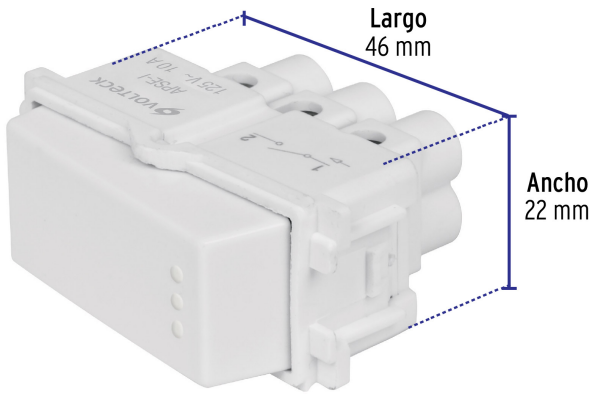

Imágenes complementarias