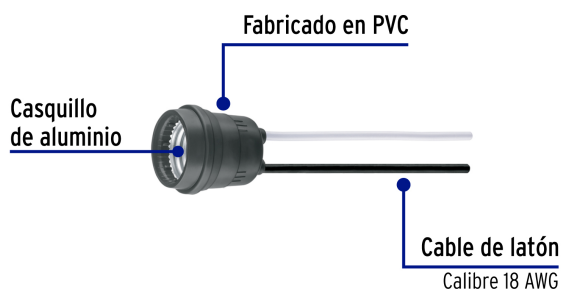

Datos de Empaque (Medidas y pesos aproximados)

Inner	Medidas: Alto: 24 cm (9 1/2") Ancho: 4 cm (1 1/2") Largo: 31.5 cm (12 1/2") Peso: 0.71 kg (1.57 lb)
Master	Medidas: Alto: 29.5 cm (11 1/2") Ancho: 26.5 cm (10 1/2") Largo: 52.5 cm (20 3/4") Peso: 13.4 kg (29.54 lb)

País de origen

Fabricado en China bajo las estrictas especificaciones de GRUPO TRUPER

Imágenes complementarias

EMPAQUE MASTER