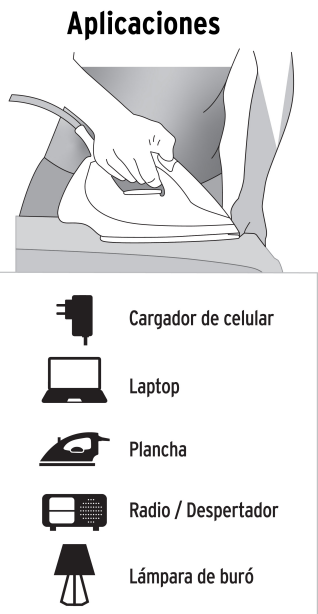

Datos de Empaque (Medidas y pesos aproximados)

Inner	Medidas: Alto: 10.5 cm (4 1/4") Ancho: 21.2 cm (8 1/4") Largo: 37.5 cm (14 3/4") Peso: 3.38 kg (7.45 lb)
Empaque Individual	Medidas: Alto: 36.5 cm (14 1/4") Ancho: 4 cm (1 1/2") Largo: 8.8 cm (3 1/2") Peso: 0.53 kg (1.17 lb)

País de origen

Fabricado en México bajo las estrictas especificaciones de GRUPO TRUPER

Imágenes complementarias