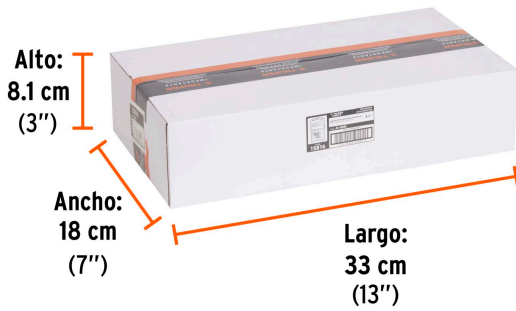

Incluye

1 Llave combinada de 17 mm

Imágenes complementarias

EMPAQUE INDIVIDUAL

Peso: 1.15 kg (2.6 lb)

EMPAQUE INNER

Contiene: 2 piezas

Peso: 2.42 kg (5.4 lb)

EMPAQUE MASTER

Contiene: 4 inner (8 piezas)

Peso: 10.28 kg (22.7 lb)