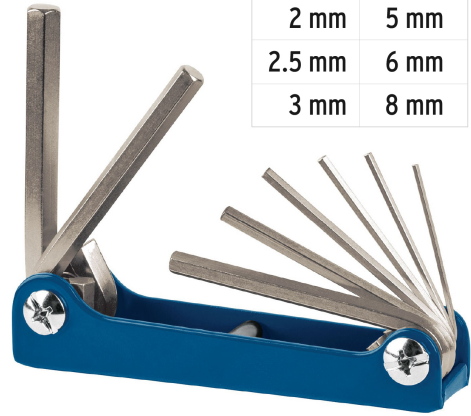

CÓDIGO: 15555 CLAVE: ALL-8M

Juego de 8 llaves allen mm tipo navaja, cuerpo de lámina

- Fabricadas en acero al cromo vanadio 2X más resistentes al desgaste que las de acero al carbono
- Acabado satinado 3X más resistente a la corrosión
- Organizador abatible

Punta recta con chafán

Hexagonal

Certificaciones y garantías

- Exceden en promedio un 30% la norma en torque ASME B18.3

Especificaciones

Contenido	8 llaves (1.5 mm, 2 mm, 2.5 mm, 3 mm, 4 mm, 5 mm, 6 mm y 8 mm)
Empaque individual	Blíster
Inner	6
Master	36
Pallet	2160

País de origen

Fabricado en China bajo las estrictas especificaciones de GRUPO TRUPER

Imágenes complementarias

Fabricadas en acero al cromo vanadio 2x más resistentes al desgaste

Organizador abatible

Medidas	
1.5 mm	4 mm
2 mm	5 mm
2.5 mm	6 mm
3 mm	8 mm

MILIMÉTRICAS / METRIC	
1.5 mm	4 mm
2 mm	5 mm
2.5 mm	6 mm
3 mm	8 mm