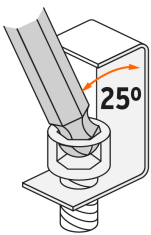

TRUPER

CÓDIGO: 15551 CLAVE: ALLX-7P

Juego 7 llaves allen largas std punta bola con organizador

- Fabricadas en acero al cromo vanadio 2X más resistentes al desgaste que las de acero al carbono
- Acabado satinado 3X más resistente a la corrosión
- Llaves largas de doble posición, que permiten mayor torque y alcanzar lugares de difícil acceso
- Organizador plástico abatible

Hexagonal

Certificaciones y garantías

- Exceden en promedio un 30% la norma en torque ASME B18.3

Especificaciones

Contenido	7 llaves std (1/8", 5/32", 3/16", 7/32", 1/4", 5/16" y 3/8")
Empaque individual	Blíster
Inner	6
Master	36
Pallet	1404

País de origen

Fabricado en China bajo las estrictas especificaciones de GRUPO TRUPER

Imágenes complementarias

Medidas	
1/8"	1/4"
5/32"	5/16"
3/16"	3/8"
7/32"	

Punta de bola

- Facilita el torque en lugares de difícil acceso
- Gira con una inclinación hasta 25° en relación al centro del tornillo o prisionero

Punta recta con chaflán

- Se acopla con mayor precisión sin holgura
- Encaje perfecto entre llave y tornillo o prisionero