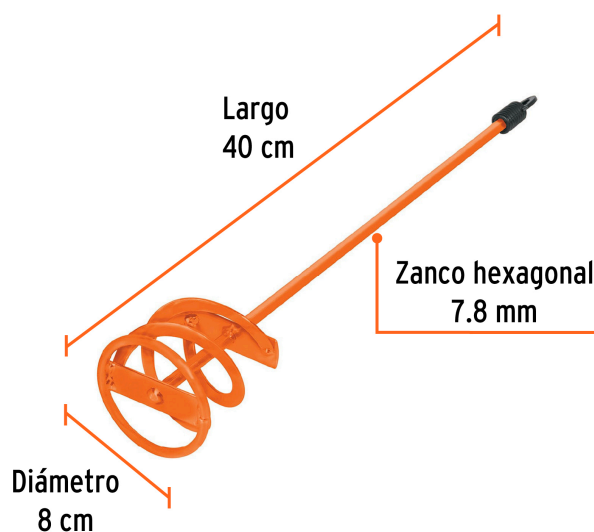

Imágenes complementarias