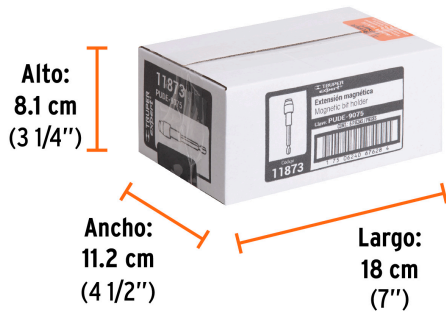

Zanco cambio rápido

Certificaciones y garantías

- Garantizado contra defectos de fabricación o mano de obra. La garantía se puede hacer válida con cualquier distribuidor de TRUPER

Especificaciones

Contenido	1 pieza
Largo	3" (75 mm)
Zanco	1/4" (6.5 mm)
Empaque individual	Blíster
Inner	6
Master	72
Pallet	3888

Datos de Empaque (Medidas y pesos aproximados)

Empaque Individual	Medidas: Alto: 16.3 cm (6 1/2") Ancho: 2.1 cm (3/4") Largo: 6.3 cm (2 1/2") Peso: 0.04 kg (0.09 lb)
Inner	Medidas: Alto: 8.1 cm (3 1/4") Ancho: 11.2 cm (4 1/2") Largo: 18 cm (7") Peso: 0.28 kg (0.62 lb)
Master	Medidas: Alto: 19 cm (7 1/2") Ancho: 36 cm (14 1/4") Largo: 38 cm (15") Peso: 3.98 kg (8.77 lb)

País de origen

Fabricado en China bajo las estrictas especificaciones de GRUPO TRUPER

Imágenes complementarias

Adaptador magnético

Largo 3" (75 mm)

EMPAQUE INDIVIDUAL

Alto:
16.3 cm
(6 1/2")

Largo:
6.3 cm
(2 1/2")

Peso: 0.04 kg (0.09 lb)

Imágenes complementarias

EMPAQUE INNER

Contiene: 6 piezas

Peso: 0.28 kg (0.62 lb)

EMPAQUE MASTER

Contiene: 12 inner (72 piezas)

Peso: 3.98 kg (8.77 lb)