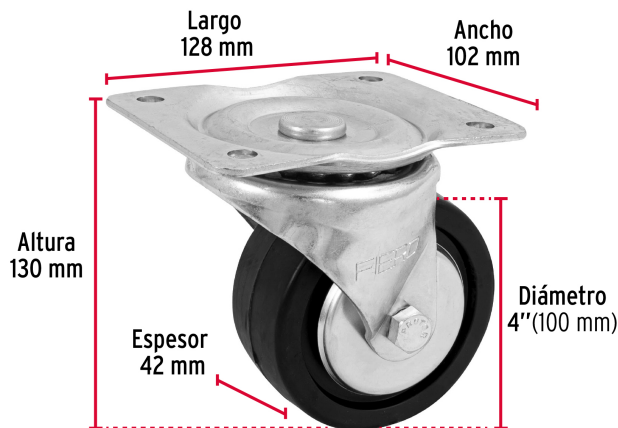

CÓDIGO: 48613 CLAVE: RO-1217

Rodaja hule 4", placa giratoria c/balero, carga 100kg, FIERO

- Rueda de hule con balero y placa de acero con acabado galvanizado
- Sistema de fijación con placa giratoria
- Amortigua golpes y vibraciones
- Silenciosas
- Para pisos de cemento, ladrillo, acero plano y acero antiderrapante

Certificaciones y garantías

- Garantizado contra defectos de fabricación o mano de obra. La garantía se puede hacer válida con cualquier distribuidor de TRUPER

Especificaciones

Carga	100 kg
Diámetro de la rueda	4" (100 mm)
Espesor de rueda	42 mm
Altura rodaja	130 mm
Sistema fijación	128 x 102 mm
Empaque individual	Caja
Inner	4
Master	12
Pallet	384

País de origen

Fabricado en China bajo las estrictas especificaciones de GRUPO TRUPER

Imágenes complementarias

EMPAQUE INNER

Contiene: 4 piezas

Peso: 5.54 kg (12.2 lb)

EMPAQUE MASTER

Contiene: 3 inner (12 piezas)

Peso: 17.1 kg (37.7 lb)