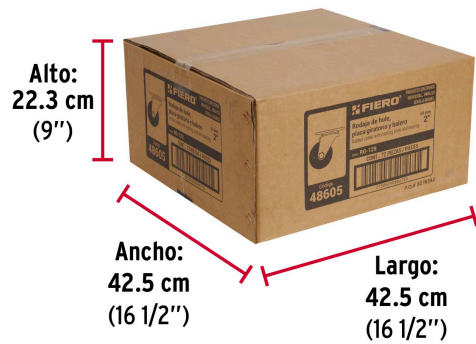

### Especificaciones

<b>Carga</b>	40 kg
<b>Diámetro de la rueda</b>	2" (50 mm)
<b>Espesor de rueda</b>	25 mm
<b>Altura rodaja</b>	72 mm
<b>Sistema fijación</b>	65 x 48 mm
<b>Empaque individual</b>	Caja
<b>Pallet</b>	1440
<b>Inner</b>	6
<b>Master</b>	72

### País de origen

Fabricado en China bajo las estrictas especificaciones de GRUPO TRUPER

**Imágenes complementarias**

**EMPAQUE INNER**

Contiene: 6 piezas

Peso: 1.74 kg (3.8 lb)

**EMPAQUE MASTER**

Contiene: 12 inner (72 piezas)

Peso: 21.88 kg (48.2 lb)