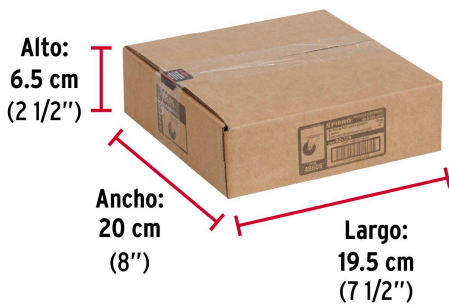

### Especificaciones

<b>Carga</b>	40 kg
<b>Diámetro de la rueda</b>	2" (50 mm)
<b>Espesor de rueda</b>	25 mm
<b>Altura rodaja</b>	72 mm
<b>Sistema fijación</b>	65 x 48 mm
<b>Empaque individual</b>	Caja
<b>Pallet</b>	1440
<b>Inner</b>	6
<b>Master</b>	72

### País de origen

Fabricado en China bajo las estrictas especificaciones de GRUPO TRUPER

**Imágenes complementarias**

**EMPAQUE INNER**

Contiene: 6 piezas

Peso: 1.74 kg (3.8 lb)

**EMPAQUE MASTER**

Contiene: 12 inner (72 piezas)

Peso: 21.88 kg (48.2 lb)