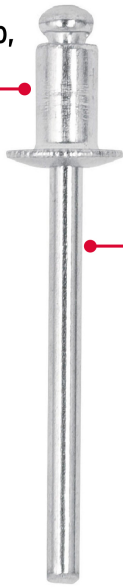

CÓDIGO: 44524 CLAVE: R-52B

Bolsa con 50 remaches 5/32" x 1/8" de aluminio, ala 5/16"

- Cuerpo de aluminio con acabado natural
- Clavo de acero
- Para unir planchas metálicas, perfiles, hojalatería, electrodomésticos y estructuras en general
- Compatible con remachadoras marca Truper®

**Certificaciones y garantías**

- Garantizado contra defectos de fabricación o mano de obra. La garantía se puede hacer válida con cualquier distribuidor de TRUPER

Especificaciones

Diámetro	5/32"
Diámetro de ala	5/16" (8 mm)
Máximo agarre	1/8" (3 mm)
Número de piezas	50
Empaque individual	Bolsa
Inner	10
Master	60
Pallet	8640

País de origen**Fabricado en China bajo las estrictas especificaciones de GRUPO TRUPER**

Imágenes complementarias

Cuerpo de aluminio,
acabado natural

Clavo de acero