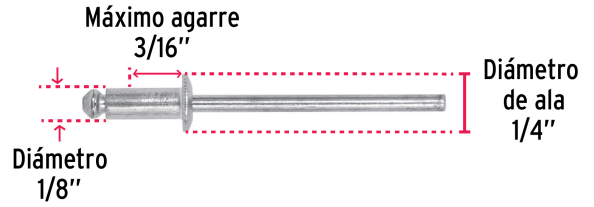

CÓDIGO: 44519 CLAVE: R-43B

Bolsa con 50 remaches 1/8" x 3/16" de aluminio, ala 1/4"

- Cuerpo de aluminio con acabado natural
- Clavo de acero
- Para unir planchas metálicas, perfiles, hojalatería, electrodomésticos y estructuras en general
- Compatible con remachadoras marca Truper®

**Certificaciones y garantías**

- Garantizado contra defectos de fabricación o mano de obra. La garantía se puede hacer válida con cualquier distribuidor de TRUPER

Especificaciones

Diámetro	1/8"
Diámetro de ala	1/4" (6.5 mm)
Máximo agarre	3/16" (5 mm)
Número de piezas	50
Empaque individual	Bolsa
Inner	10
Master	60
Pallet	10800

País de origen**Fabricado en China bajo las estrictas especificaciones de GRUPO TRUPER**

Imágenes complementarias

EMPAQUE INNER

Contiene: 10 piezas

Peso: 0.5 kg (1.1 lb)

EMPAQUE MASTER

Contiene: 6 inner (60 piezas)

Peso: 3.16 kg (6.97 lb)