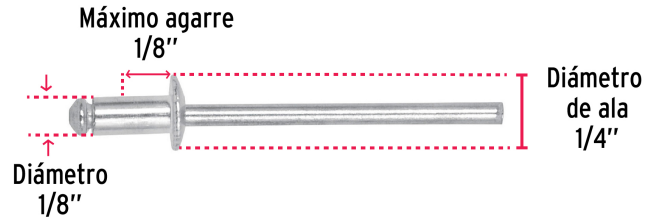

CÓDIGO: 44518 CLAVE: R-42B

**Bolsa con 50 remaches 1/8" x 1/8" de aluminio, ala 1/4"**

- Cuerpo de aluminio con acabado natural
- Clavo de acero
- Para unir planchas metálicas, perfiles, hojalatería, electrodomésticos y estructuras en general
- Compatible con remachadoras marca Truper®

**Certificaciones y garantías**

- Garantizado contra defectos de fabricación o mano de obra. La garantía se puede hacer válida con cualquier distribuidor de TRUPER

**Especificaciones**

<b>Diámetro</b>	1/8"
<b>Diámetro de ala</b>	1/4" (6.5 mm)
<b>Máximo agarre</b>	1/8" (3 mm)
<b>Número de piezas</b>	50
<b>Empaque individual</b>	Bolsa
<b>Inner</b>	10
<b>Master</b>	60
<b>Pallet</b>	7560

**País de origen****Fabricado en China bajo las estrictas especificaciones de GRUPO TRUPER**

**Imágenes complementarias**

**EMPAQUE INNER**

Contiene: 10 piezas

Peso: 0.44 kg (0.97 lb)

**EMPAQUE MASTER**

Contiene: 6 inner (60 piezas)

Peso: 3.06 kg (6.75 lb)