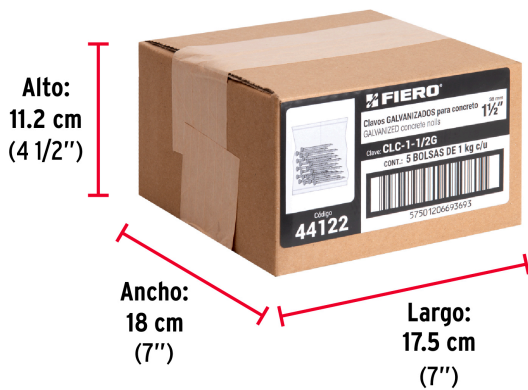

Datos de Empaque (Medidas y pesos aproximados)

| | |
|---------------------------|--|
| Empaque Individual | Medidas: Alto: 19 cm (7 1/2") Ancho: 1.5 cm (1/2") Largo: 19 cm (7 1/2") Peso: 1 kg (2.20 lb) |
| Inner | Medidas: Alto: 11.2 cm (4 1/2") Ancho: 18 cm (7") Largo: 17.5 cm (7") Peso: 5.22 kg (11.51 lb) |

Datos de Empaque (Medidas y pesos aproximados)

Master **Medidas:** Alto: 12.5 cm (5") Ancho: 37 cm (14 1/2") Largo: 37 cm (14 1/2") **Peso:** 21.18 kg (46.69 lb)

País de origen

Fabricado en México bajo las estrictas especificaciones de GRUPO TRUPER

Imágenes complementarias

EMPAQUE INDIVIDUAL

Alto:
19 cm
(7 1/2")

Largo:
19 cm
(7 1/2")

Peso: 1 kg (2.2 lb)

EMPAQUE INNER

Alto:
11.2 cm
(4 1/2")

Ancho:
18 cm
(7")

Largo:
17.5 cm
(7")

Contiene: 5 piezas

Peso: 5.22 kg (11.51 lb)

EMPAQUE MASTER

Alto:
12.5 cm
(5")

Ancho:
37 cm
(14 1/2")

Largo:
37 cm
(14 1/2")

Contiene: 4 inner (20 piezas)